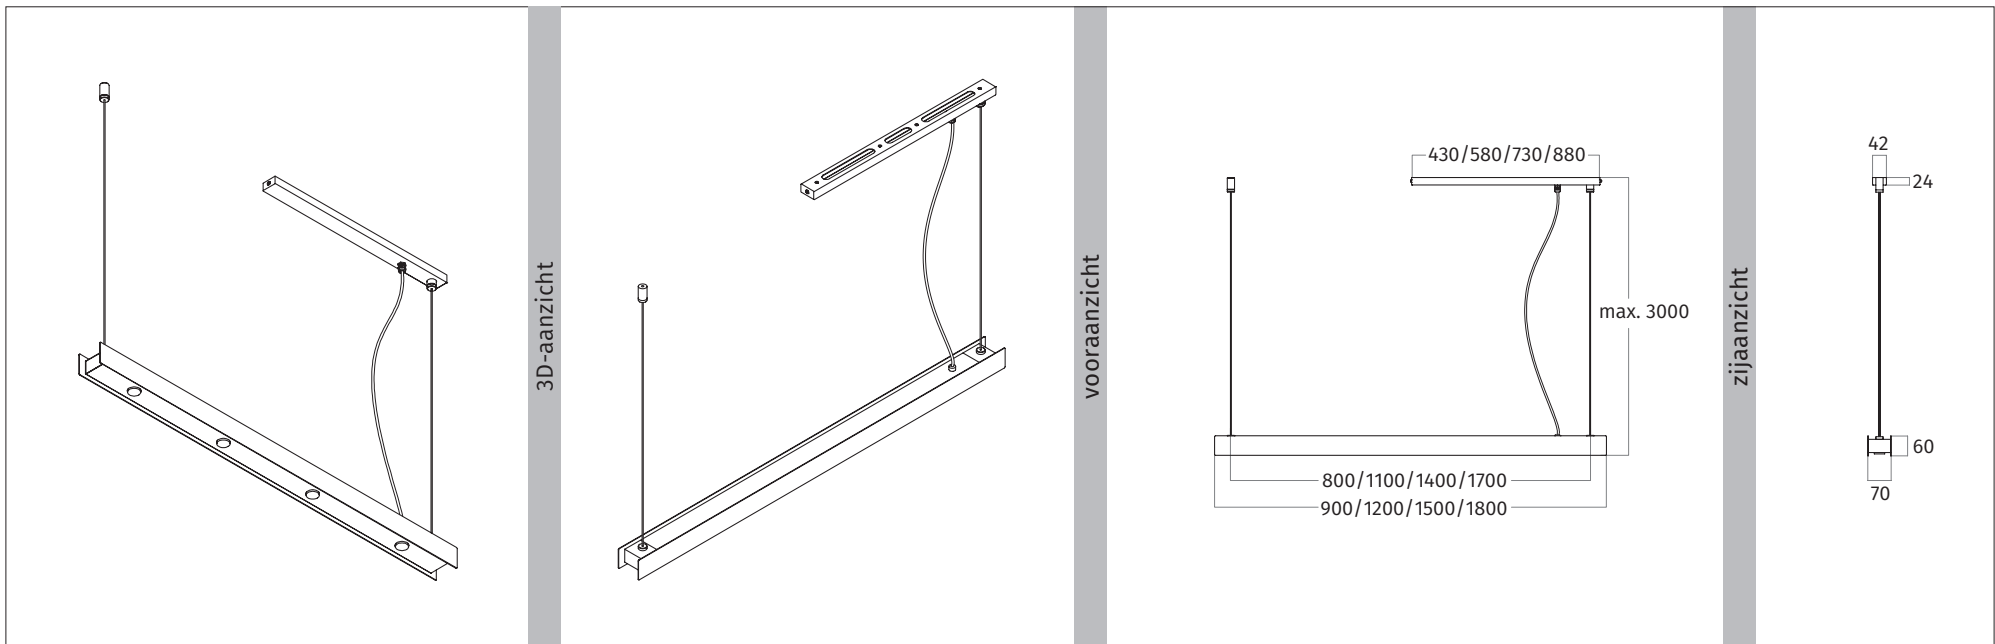

# 7612 BOSS

HANGLAMP | 900 - 1200 - 1500 - 1800 mm

Wave

# 7612 BOSS

HANGLAMP | 900 - 1200 - 1500 - 1800 mm

## TECHNISCHE SPECIFICATIES

SPANNING	230 VAC
AANSLUITWAARDE	9 watt (900 mm) – 12 watt (1200 mm) – 15 watt (1500 mm) – 18 watt (1800 mm)
LICHTOPBRENGST	dimbaar door middel van wanddimmer
	3 LEDS 1350 lumen (900 mm)
	4 LEDS 1800 lumen (1200 mm)
	5 LEDS 2250 lumen (1500 mm)
	6 LEDS 2700 lumen (1800 mm)
KLEURTEMPERATUUR	2700 Kelvin
CRI	> 85%
KABELLENGTE	3 meter
GEWICHT	10 - 13 kg
BRANDUREN	50.000 uur
KABELLENGTE	3 meter
GEWICHT	3,5 – 6,5 kg