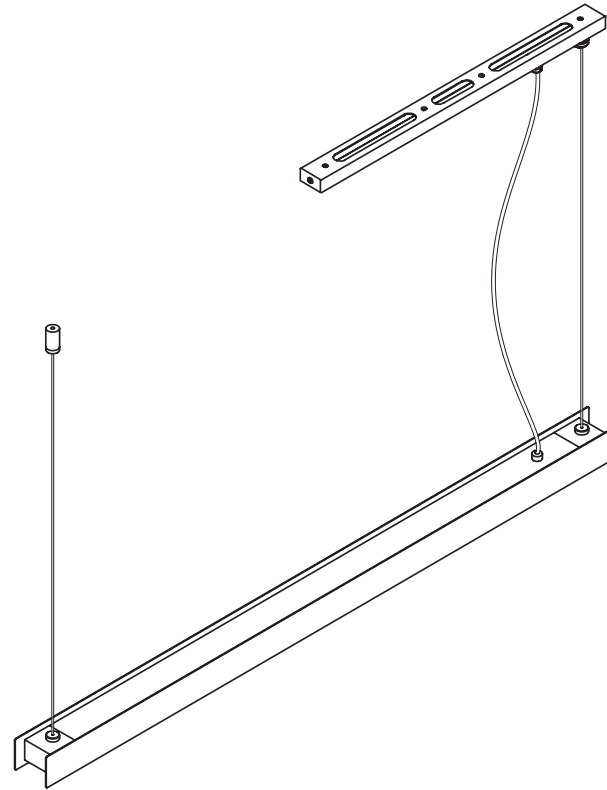

# 7612 BOSS

HANGLAMP | 900 - 1200 - 1500 - 1800 mm

Wave

# 7612 BOSS

HANGLAMP | 900 - 1200 - 1500 - 1800 mm

## TECHNISCHE SPECIFICATIES

SPANNING	230 VAC
AANSLUITWAARDE	9 watt (900 mm) – 12 watt (1200 mm) – 15 watt (1500 mm) – 18 watt (1800 mm)
LICHTOPBRENGST	dimbaar door middel van wanddimmer
	3 LEDS 1350 lumen (900 mm)
	4 LEDS 1800 lumen (1200 mm)
	5 LEDS 2250 lumen (1500 mm)
	6 LEDS 2700 lumen (1800 mm)
KLEURTEMPERATUUR	2700 Kelvin
CRI	> 85%
KABELLENGTE	3 meter
GEWICHT	10 - 13 kg
BRANDUREN	50.000 uur
KABELLENGTE	3 meter
GEWICHT	3,5 – 6,5 kg

# 7612 BOSS

HANGLAMP | 900 - 1200 - 1500 - 1800 mm

7612 BOSS		BASISMODEL	OPTIE
CODE	HANGLAMP		
7612.200 BOSS	RVS - 900 mm	€ 1.395,00	
7612.201 BOSS	RVS - 1200 mm	€ 1.595,00	
7612.202 BOSS	RVS - 1500 mm	€ 1.795,00	
7612.203 BOSS	RVS - 1800 mm	€ 1.995,00	