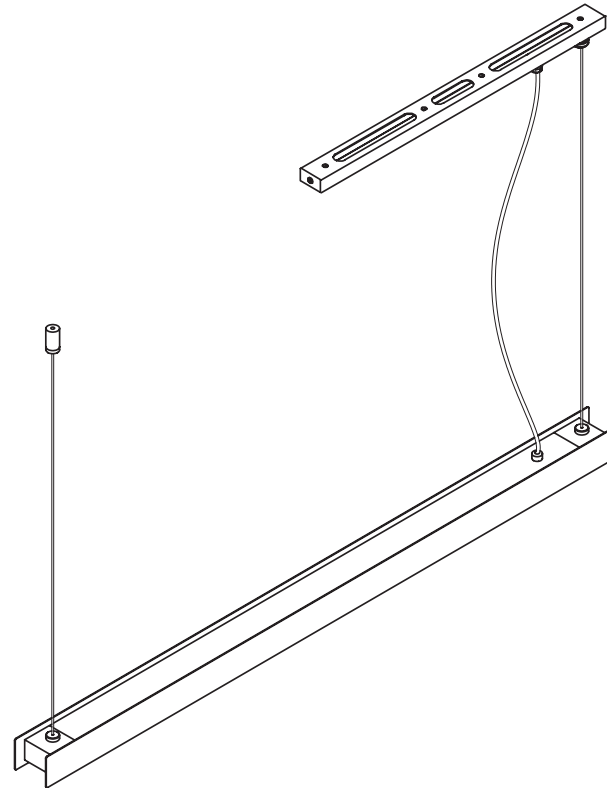

7612 BOSS

HANGLAMP | 900 - 1200 - 1500 - 1800 mm

Wave

7612 BOSS

HANGLAMP | 900 - 1200 - 1500 - 1800 mm

TECHNISCHE SPECIFICATIES	
SPANNING	230 VAC
AANSLUITWAARDE	9 watt (900 mm) – 12 watt (1200 mm) – 15 watt (1500 mm) – 18 watt (1800 mm)
LICHTOPBRENGST	dimbaar door middel van wanddimmer
	3 LEDS 1350 lumen (900 mm)
	4 LEDS 1800 lumen (1200 mm)
	5 LEDS 2250 lumen (1500 mm)
	6 LEDS 2700 lumen (1800 mm)
KLEURTEMPERATUUR	2700 Kelvin
CRI	> 85%
KABELLENGTE	3 meter
GEWICHT	10 - 13 kg
BRANDUREN	50.000 uur
KABELLENGTE	3 meter
GEWICHT	3,5 – 6,5 kg

7612 BOSS

HANGLAMP | 900 - 1200 - 1500 - 1800 mm

7612 BOSS		BASISMODEL	OPTIE	
CODE	HANGLAMP			
7612.200 BOSS	RVS - 900 mm	€ 1.395,00		
7612.201 BOSS	RVS - 1200 mm	€ 1.595,00		
7612.202 BOSS	RVS - 1500 mm	€ 1.795,00		
7612.203 BOSS	RVS - 1800 mm	€ 1.995,00		

HANGLAMP | 900 - 1200 - 1500 - 1800 mm