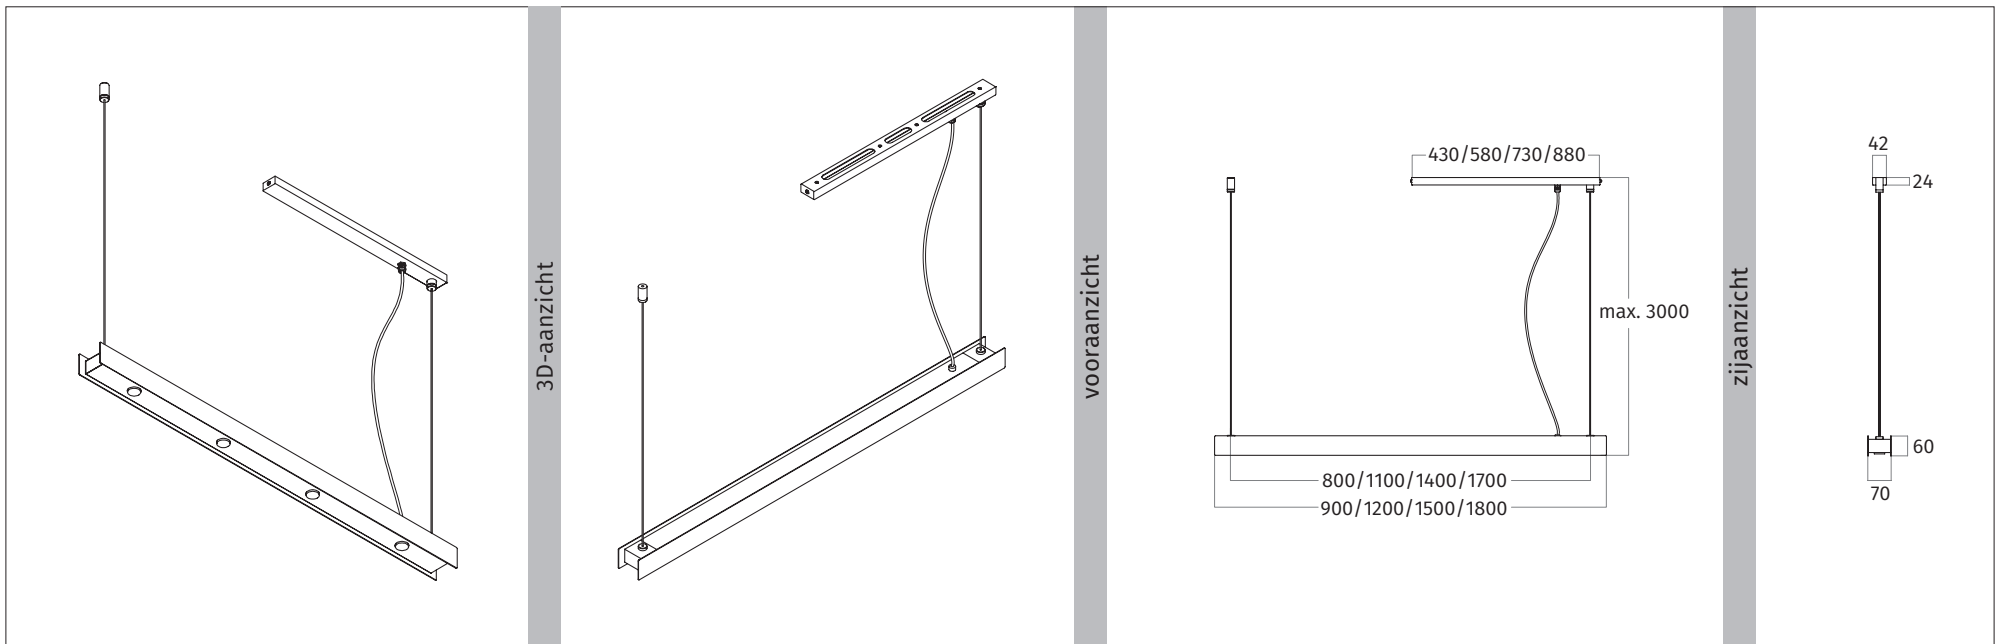

7612 BOSS

HANGLAMP | 900 - 1200 - 1500 - 1800 mm

Wave

7612 BOSS

HANGLAMP | 900 - 1200 - 1500 - 1800 mm

TECHNISCHE SPECIFICATIES	
SPANNING	230 VAC
AANSLUITWAARDE	9 watt (900 mm) – 12 watt (1200 mm) – 15 watt (1500 mm) – 18 watt (1800 mm)
LICHTOPBRENGST	dimbaar door middel van wanddimmer
	3 LEDS 1350 lumen (900 mm)
	4 LEDS 1800 lumen (1200 mm)
	5 LEDS 2250 lumen (1500 mm)
	6 LEDS 2700 lumen (1800 mm)
KLEURTEMPERATUUR	2700 Kelvin
CRI	> 85%
KABELLENGTE	3 meter
GEWICHT	10 - 13 kg
BRANDUREN	50.000 uur
KABELLENGTE	3 meter
GEWICHT	3,5 – 6,5 kg

7612 BOSS

HANGLAMP | 900 - 1200 - 1500 - 1800 mm

7612 BOSS		BASISMODEL	OPTIE	
CODE	HANGLAMP			
7612.200 BOSS	RVS - 900 mm	€ 1.395,00		
7612.201 BOSS	RVS - 1200 mm	€ 1.595,00		
7612.202 BOSS	RVS - 1500 mm	€ 1.795,00		
7612.203 BOSS	RVS - 1800 mm	€ 1.995,00		

HANGLAMP | 900 - 1200 - 1500 - 1800 mm