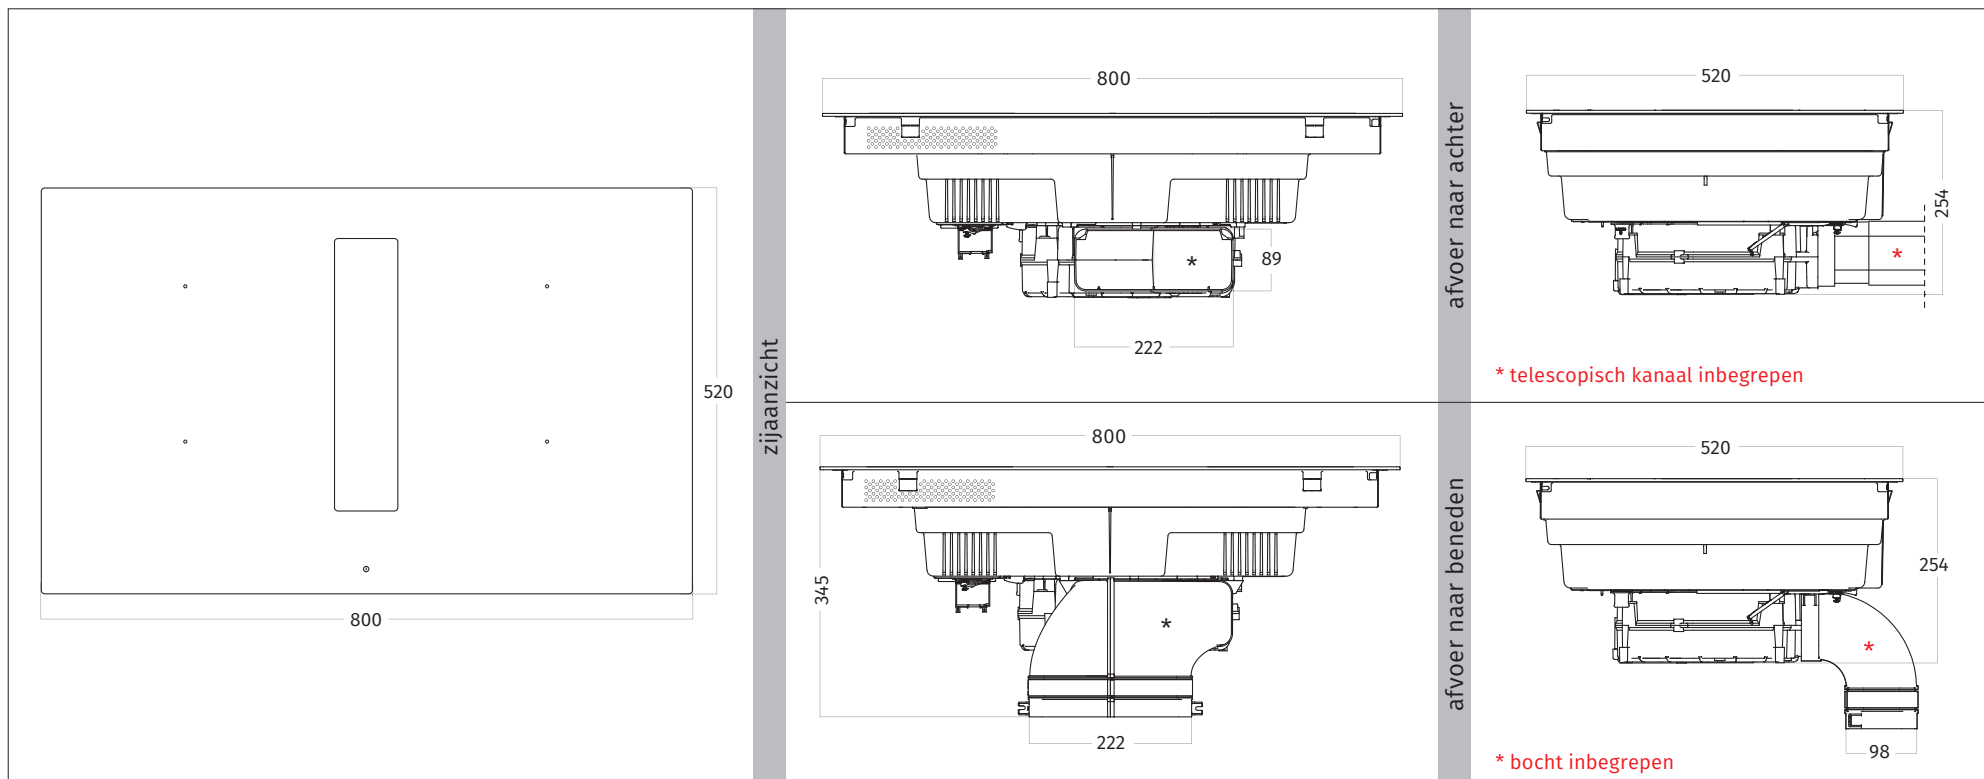

4114 PEYTO

KOOKPLAAT INCLUSIEF AANZUIGING | afvoer & recirculatie | 800 mm

ENERGIELABEL

Wave

VASTE GEGEVENS MODEL

KEUZE OPTIES

4114 PEYTO

KOOKPLAAT INCLUSIEF AANZUIGING | afvoer & recirculatie | 800 mm

TECHNISCHE SPECIFICATIES AFZUIGER	
VASTE INTERNE MOTOR	700 m ³ /h - max. 62 dB(A) - 220 W
AFVOER	222 x 89 mm
AFSTANDSBEDIENING	slider 9 standen + booster
AUTOMATISCHE NALOOPSTAND	5 minuten
TECHNISCHE SPECIFICATIES KOOKPLAAT	
ZONES	4 met boost-functie
VERMOGEN PER ZONE	2,1 - 3 kW
BEDIENING	rode slider touch bediening
MAXIMUM VERMOGEN	7,4 kW
SPANNING	380 - 415 V - 2N/3N
GEWICHT	21 kg
MEEGELEVERD MET PRODUCT	aansluitbocht 90 graden & telescopisch kanaal naar achteren

AANVULLENDE INFORMATIE	
UITSNIJMATEN	opbouw : b 750 x d 490 mm vlak inbouw : b 750 x d 490 mm
SPONNINGSMAAT	802 x 522 mm - R6 - diepte: 6,5 mm
DIEPTE WERKBLAD	past in een werkblad met diepte van 600 mm
ENERGIEKLASSE	A++