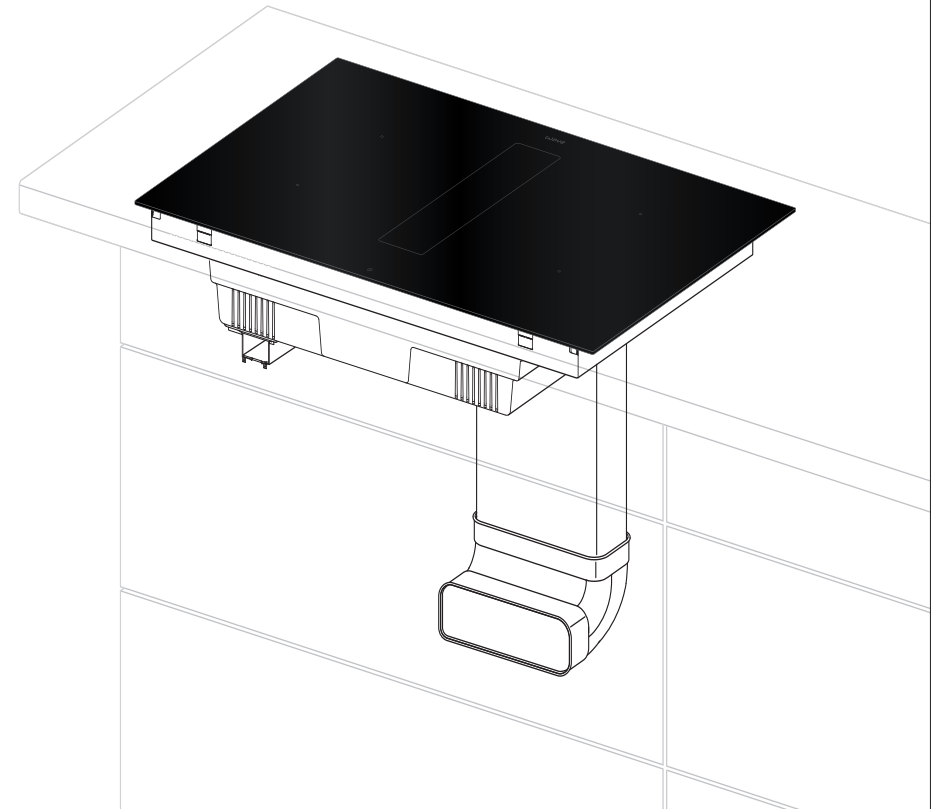

installatiekit bevat

2 x 90 graden bocht
loodrecht

1 x vlak kanaal
lengte 1 meter

1 x kanaaltape

AFVOERKANALEN - PEYTO

<p>rondkanaal 6000311</p> <p>binnenmaat : \varnothing 150 mm buitenmaat : \varnothing 152 mm</p>  <p>€ 40,00</p>	<p>telescoop kanaal 6000312</p> <p>binnenmaat : \varnothing 146/150 mm buitenmaat : \varnothing 148/152 mm</p>  <p>€ 30,00</p>	<p>verbindingsmof 6000313</p> <p>buitenmaat : \varnothing 152 mm</p>  <p>€ 20,00</p>
<p>90° bocht 6000314</p> <p>binnenmaat : \varnothing 152 mm</p>  <p>€ 30,00</p>	<p>45° bocht 6000315</p> <p>binnenmaat : \varnothing 152 mm</p>  <p>€ 40,00</p>	<p>90° bocht loodrecht 6000326</p> <p>binnenmaat : 222 mm x 89 mm buitenmaat : 226 mm x 93 mm</p>  <p>€ 40,00</p>
<p>terugslagklep/rond 6000325</p> <p>\varnothing 150 mm met rubberen rand</p>  <p>€ 45,00</p>	<p>verbindingsmof 6000328</p> <p>binnenmaat : 222 x 89 mm buitenmaat : 222 x 93 mm</p>  <p>€ 25,00</p>	<p>vlakkanaal 6000332</p> <p>buitenmaat : 222 x 89 mm lengte : 500 mm</p>  <p>€ 40,00</p>