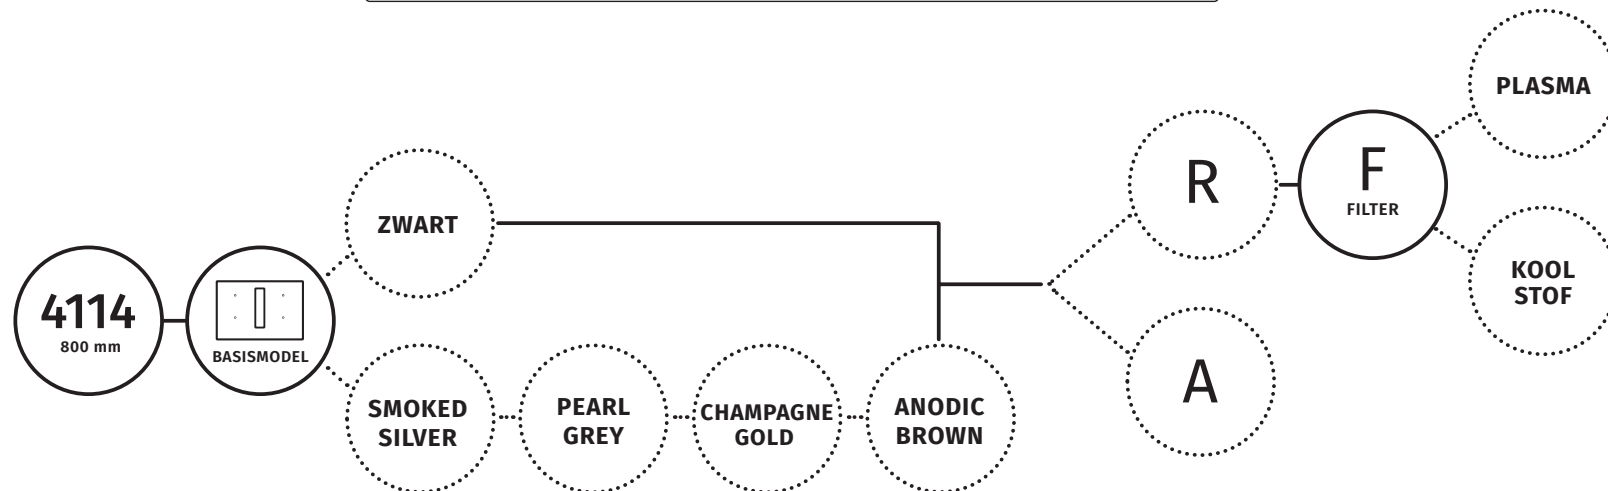

4114 PEYTO

KOOKPLAAT INCLUSIEF AANZUIGING | afvoer & recirculatie | 800 mm

ENERGIELABEL

Wave

VASTE GEGEVENS MODEL

KEUZE OPTIES

4114 PEYTO

KOOKPLAAT INCLUSIEF AANZUIGING | afvoer & recirculatie | 800 mm

TECHNISCHE SPECIFICATIES AFZUIGER	
VASTE INTERNE MOTOR	700 m ³ /h - max. 62 dB(A) - 220 W
AFVOER	222 x 89 mm
AFSTANDSBEDIENING	slider 9 standen + booster
AUTOMATISCHE NALOOPSTAND	5 minuten
TECHNISCHE SPECIFICATIES KOOKPLAAT	
ZONES	4 met boost-functie
VERMOGEN PER ZONE	2,1 - 3 kW
BEDIENING	rode slider touch bediening
MAXIMUM VERMOGEN	7,4 kW
SPANNING	380 - 415 V - 2N/3N
GEWICHT	21 kg
MEEGELEVERD MET PRODUCT	aansluitbocht 90 graden & telescopisch kanaal naar achteren

AANVULLENDE INFORMATIE	
UITSNIJMATEN	opbouw : b 750 x d 490 mm vlak inbouw : b 750 x d 490 mm
SPONNINGSMAAT	802 x 522 mm - R6 - diepte: 6,5 mm
DIEPTE WERKBLAD	past in een werkblad met diepte van 600 mm
ENERGIEKLASSE	A++