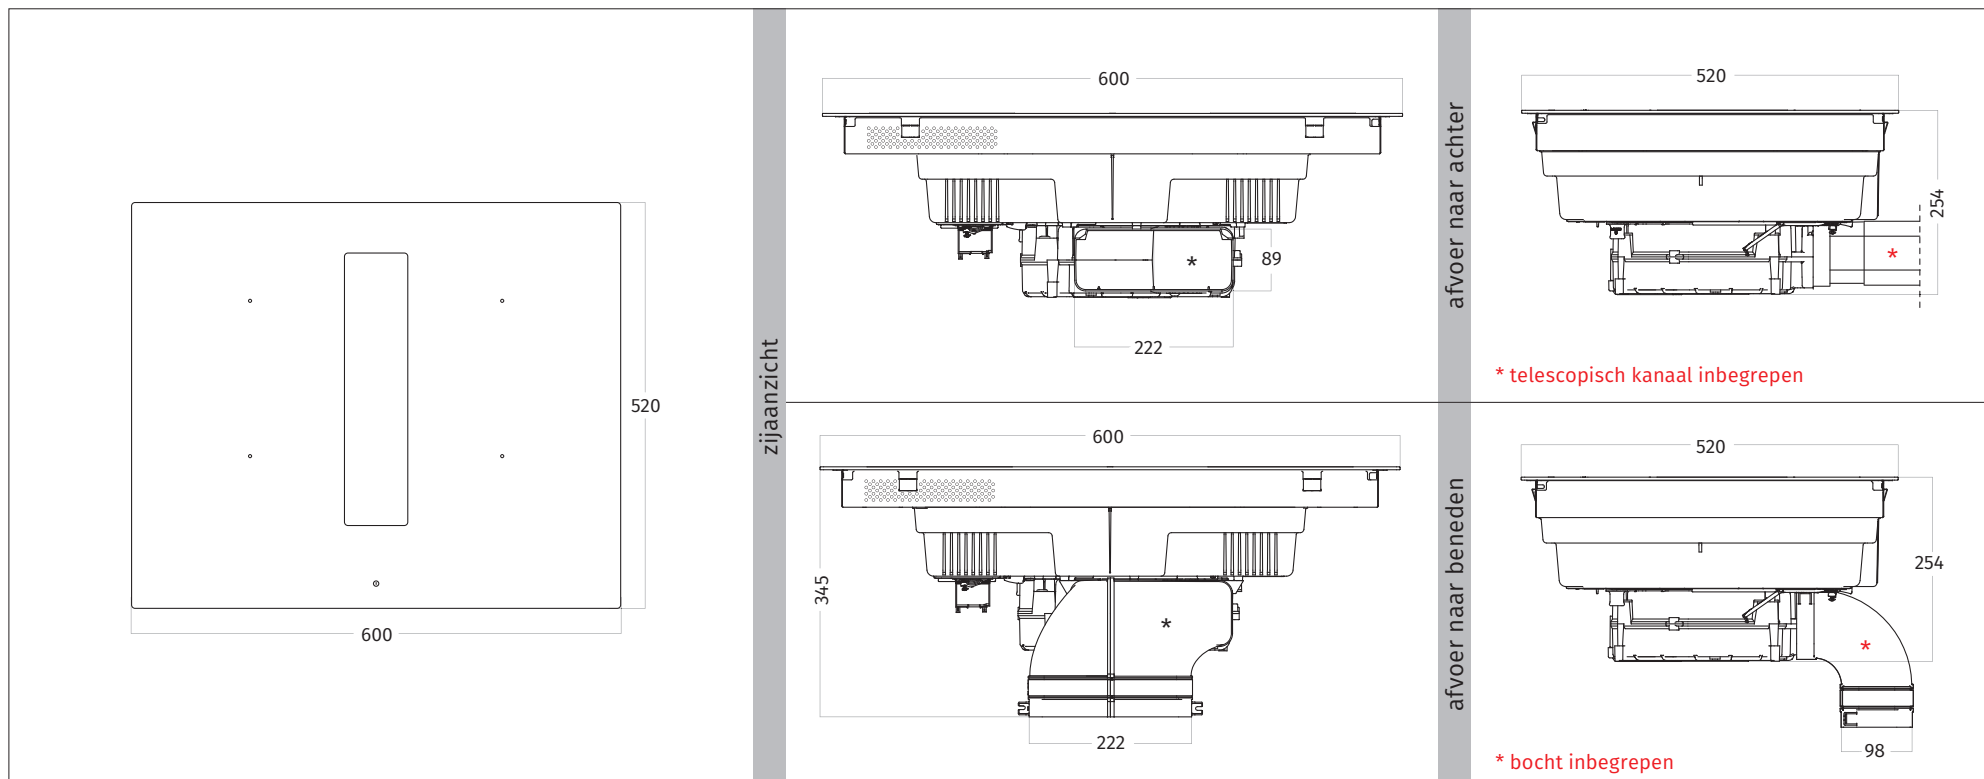

4114 PEYTO

KOOKPLAAT INCLUSIEF AANZUIGING | afvoer & recirculatie | 600 mm

ENERGIELABEL

Wave

VASTE GEGEVENS MODEL

KEUZE OPTIES

4114 PEYTO

KOOKPLAAT INCLUSIEF AANZUIGING | afvoer & recirculatie | 600 mm

TECHNISCHE SPECIFICATIES AFZUIGER	
VASTE INTERNE MOTOR	700 m ³ /h - max. 62 dB(A) - 220 W
AFVOER	222 x 89 mm
AFSTANDSBEDIENING	slider 9 standen + booster
AUTOMATISCHE NALOOPSTAND	5 minuten
TECHNISCHE SPECIFICATIES KOOKPLAAT	
ZONES	4 met boost-functie
VERMOGEN PER ZONE	2,1 - 3 kW
BEDIENING	rode slider touch bediening
MAXIMUM VERMOGEN	7,4 kW
SPANNING	380 - 415 V - 2N/3N
GEWICHT	20 kg
MEEGELEVERD MET PRODUCT	aansluitbocht 90 graden & telescopisch kanaal naar achteren

AANVULLENDE INFORMATIE	
UITSNIJMATEN	opbouw : b 570 x d 494 mm vlak inbouw : b 570 x d 494 mm
SPONNINGSMAAT	602 x 522 mm - R6 - diepte: 6,5 mm
DIEPTE WERKBLAD	past in een werkblad met diepte van 600 mm
ENERGIEKLASSE	A++