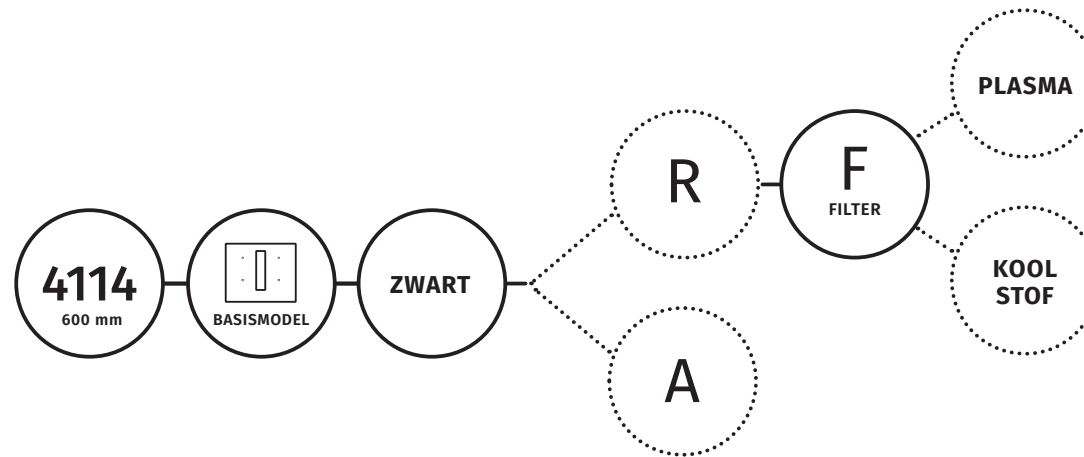

4114 PEYTO

KOOKPLAAT INCLUSIEF AANZUIGING | afvoer & recirculatie | 600 mm

ENERGIELABEL

Wave

VASTE GEGEVENS MODEL

KEUZE OPTIES

4114 PEYTO

KOOKPLAAT INCLUSIEF AANZUIGING | afvoer & recirculatie | 600 mm

TECHNISCHE SPECIFICATIES AFZUIGER	
VASTE INTERNE MOTOR	700 m ³ /h - max. 62 dB(A) - 220 W
AFVOER	222 x 89 mm
AFSTANDSBEDIENING	slider 9 standen + booster
AUTOMATISCHE NALOOPSTAND	5 minuten
TECHNISCHE SPECIFICATIES KOOKPLAAT	
ZONES	4 met boost-functie
VERMOGEN PER ZONE	2,1 - 3 kW
BEDIENING	rode slider touch bediening
MAXIMUM VERMOGEN	7,4 kW
SPANNING	380 - 415 V - 2N/3N
GEWICHT	20 kg
MEEGELEVERD MET PRODUCT	aansluitbocht 90 graden & telescopisch kanaal naar achteren