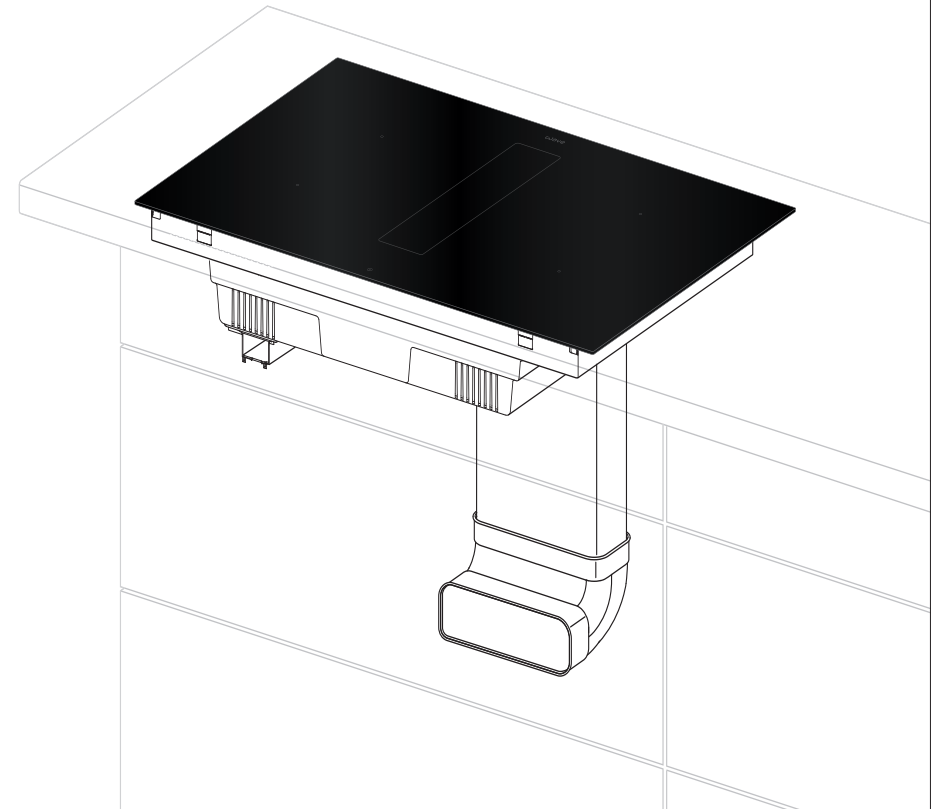

9210.01 recirculatiefilter (*long life*)

99202.04 plasmafilter-plus plat

4114 PEYTO

KOOKPLAAT INCLUSIEF AANZUIGING | afvoer & recirculatie | 600 mm

9210.01 long-life filter

aanzuiging achter de kast
extra kanaalwerk op aanvraag

installatiekit bevat

2 x 90 graden bocht
loodrecht

1 x vlak kanaal
lengte 1 meter

1 x kanaaltape

AFVOERKANALEN - PEYTO

<p>rondkanaal 6000311</p> <p>binnenmaat : \varnothing 150 mm buitenmaat : \varnothing 152 mm</p>  <p>€ 40,00</p>	<p>telescoop kanaal 6000312</p> <p>binnenmaat : \varnothing 146/150 mm buitenmaat : \varnothing 148/152 mm</p>  <p>€ 30,00</p>	<p>verbindingsmof 6000313</p> <p>buitenmaat : \varnothing 152 mm</p>  <p>€ 20,00</p>
<p>90° bocht 6000314</p> <p>binnenmaat : \varnothing 152 mm</p>  <p>€ 30,00</p>	<p>45° bocht 6000315</p> <p>binnenmaat : \varnothing 152 mm</p>  <p>€ 40,00</p>	<p>90° bocht loodrecht 6000326</p> <p>binnenmaat : 222 mm x 89 mm buitenmaat : 226 mm x 93 mm</p>  <p>€ 40,00</p>
<p>terugslagklep/rond 6000325</p> <p>\varnothing 150 mm met rubberen rand</p> <p>€ 45,00</p>	<p>verbindingsmof 6000328</p> <p>binnenmaat : 222 x 89 mm buitenmaat : 222 x 93 mm</p>  <p>€ 25,00</p>	<p>vlakkanaal 6000332</p> <p>buitenmaat : 222 x 89 mm lengte : 500 mm</p>  <p>€ 40,00</p>