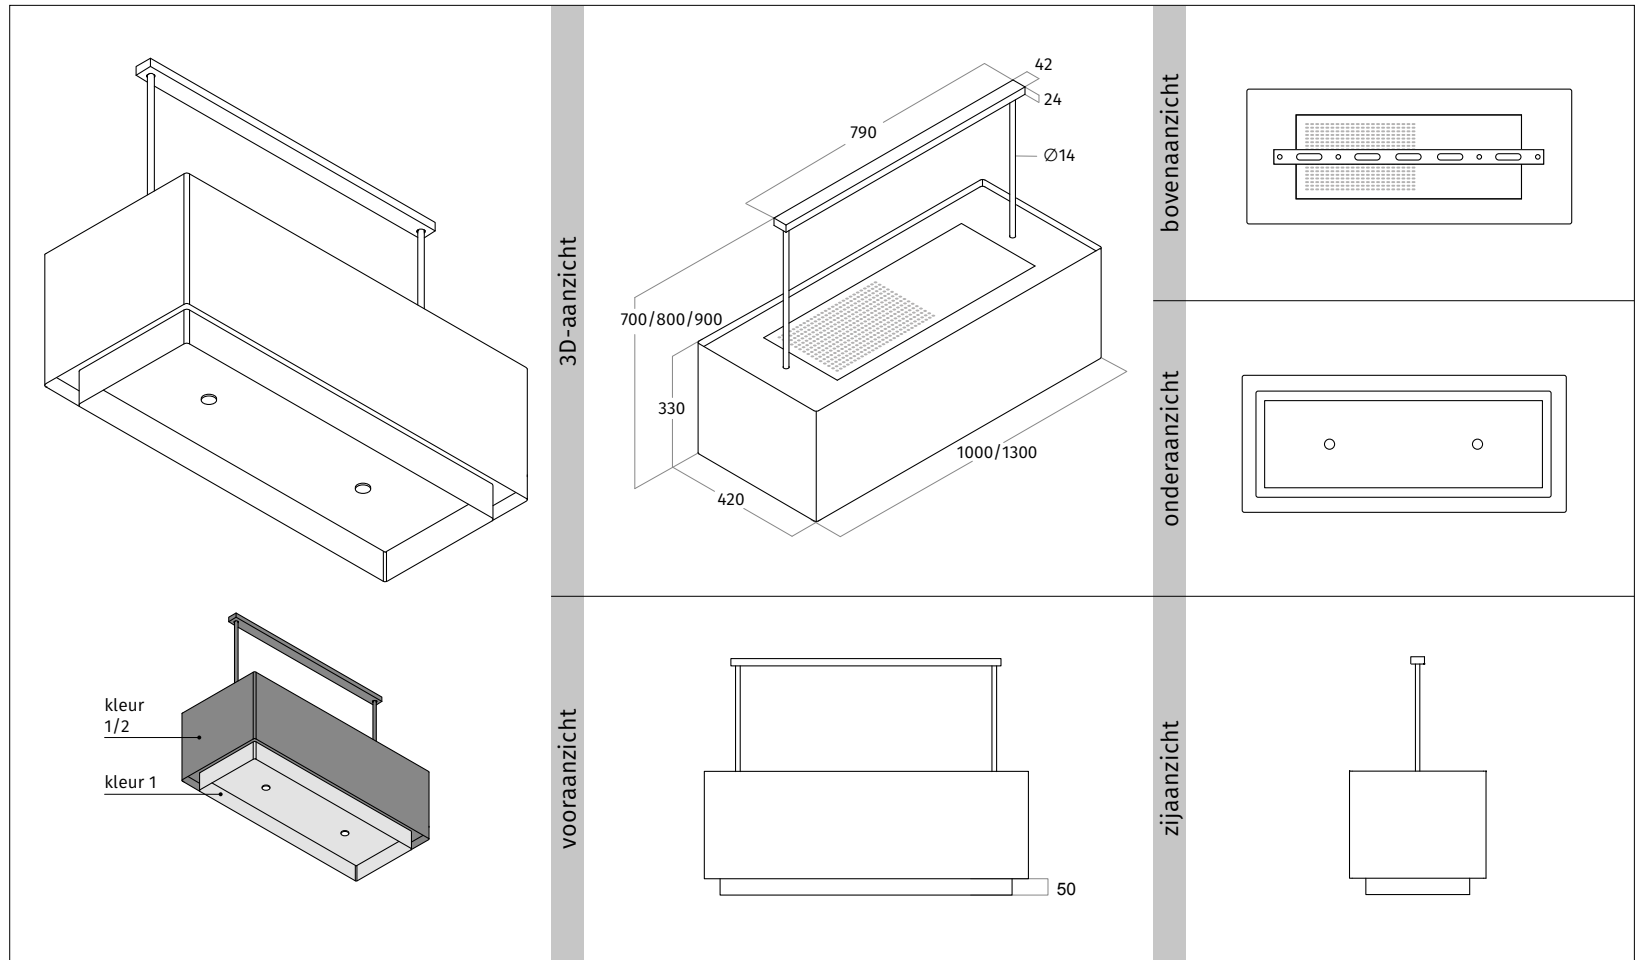

CODE	AFMETING	UITVOERING	PRIJS IN €
2130.00	1000 mm	RVS	3.635,00
2130.20	1000 mm	wit - RAL 9016 mat	3.850,00
2130.21	1000 mm	zwart - RAL 9017 mat	3.850,00
2130.22	1000 mm	kleur naar keuze (<i>mat/glanzend</i>)	4.065,00
2130.23	1000 mm	2 kleuren naar keuze (<i>mat/glanzend</i>)	4.170,00
2130.40	1000 mm	geschikt voor lederen bekleding - RVS	3.850,00
2130.41	1000 mm	geschikt voor lederen bekleding - kleur naar keuze (<i>mat/glanzend</i>)	4.065,00
PENDELS			
TOTALE HOOGTE MODEL 700 mm			
9110.00	RVS		150,00
9110.03	wit - RAL 9016 mat		150,00
9110.12	zwart - RAL 9017 mat		150,00
9110.06	kleur naar keuze (<i>mat/glanzend</i>)		185,00
TOTALE HOOGTE MODEL 800 mm			
9110.01	RVS		165,00
9110.04	wit - RAL 9016 mat		165,00
9110.13	zwart - RAL 9017 mat		165,00
9110.07	kleur naar keuze (<i>mat/glanzend</i>)		195,00
TOTALE HOOGTE MODEL 900 mm			
9110.02	RVS		175,00
9110.05	wit - RAL 9016 mat		175,00
9110.14	zwart - RAL 9017 mat		175,00
9110.08	kleur naar keuze (<i>mat/glanzend</i>)		205,00
UITVOERING			
VASTE INTERNE MOTOR	850 m ³ /h - 58 dBA - max. 250 W		
RECIRCULATIE	op basis van koolstoffilter of plasmafilter		
AFSTANDSBEDIENING	3 standen & intensief & timer		
VETFILTER(S)	3 x aluminium filter & randafzuiging		
VERLICHTING	2 x 4,5 W dimbare LEDs 2700 Kelvin		
GEWICHT	ca. 35 kg		
OPTIONEEL			
VERLENGDE PENDELS	prijs op aanvraag.		
LEDEREN BEKLEDING	zie pagina 80 voor de mogelijkheden. (<i>codes zie linker pagina</i>).		1.065,00
ACCESSOIRES			
99202.27	long-life koolstoffilter rond		229,00
99202.12	plasmafilter-basis rond		399,00
99202.02	plasmafilter-plus rond		799,00
AANVULLENDE INFORMATIE			
model is voorzien van interne stopcontact t.b.v. een plasmafilter.			
tussenruimte onderzijde model en werkblad minimaal 650 mm - maximaal 900 mm.			