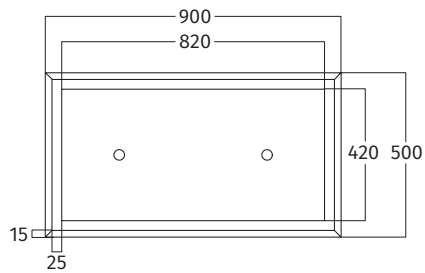

# 8555 BEAM

PLAFOND UNIT | afvoer & recirculatie | 900 x 500 mm

ENERGIELABEL

Wave

 VASTE GEGEVENS MODEL

 KEUZE OPTIES

# 8555 BEAM

PLAFOND UNIT | afvoer & recirculatie | 900 x 500 mm

mogelijkheid om vaste, interne motor te installeren op 3 plaatsen op de unit

de uitlaat van de motor kan in vier richtingen geplaatst worden

onderaanzicht

uitsnijmaat 450 x 450 mm

links gemonteerd

bovenaanzicht

midden gemonteerd

zij aanzicht

vooraanzicht

rechts gemonteerd

actuele prijzen op [www.dekkerzevenhuizen.nl](http://www.dekkerzevenhuizen.nl)

TECHNISCHE SPECIFICATIES	
GATMAAT	Ø 57 mm
INBOUWDIEPTE	25 mm
LICHTKLEUR	2700 Kelvin
LICHTSTROOM	400 lumen
VERBRUIK	4,5 W per spot
DIMBAAR	ja