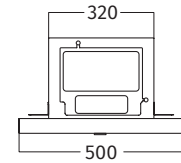

# 8555 BEAM

PLAFOND UNIT | afvoer & recirculatie | 900 x 500 mm

ENERGIELABEL

Wave

 VASTE GEGEVENS MODEL

 KEUZE OPTIES

# 8555 BEAM

PLAFOND UNIT | afvoer & recirculatie | 900 x 500 mm

mogelijkheid om vaste, interne motor te installeren op 3 plaatsen op de unit

de uitlaat van de motor kan in vier richtingen geplaatst worden

onderaanzicht

uitsnijmaat 450 x 450 mm

links gemonteerd

bovenaanzicht

midden gemonteerd

zij aanzicht

vooraanzicht

rechts gemonteerd

actuele prijzen op [www.dekkerzevenhuizen.nl](http://www.dekkerzevenhuizen.nl)

TECHNISCHE SPECIFICATIES	
GATMAAT	Ø 57 mm
INBOUWDIEPTE	25 mm
LICHTKLEUR	2700 Kelvin
LICHTSTROOM	400 lumen
VERBRUIK	4,5 W per spot
DIMBAAR	ja