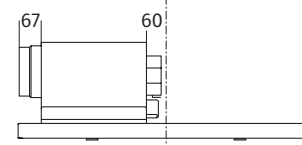

# 8555 BEAM

PLAFOND UNIT | afvoer & recirculatie | 900 x 500 mm

ENERGIELABEL

Wave

 VASTE GEGEVENS MODEL

 KEUZE OPTIES

onderaanzicht

uitsnijmaat 450 x 450 mm

links gemonteerd

bovenaanzicht

midden gemonteerd

zij aanzicht

vooraanzicht

rechts gemonteerd