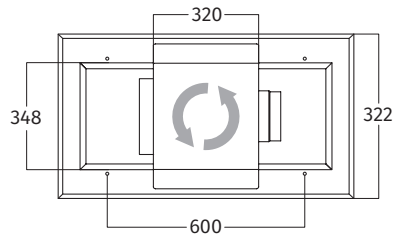

# 8555 BEAM

PLAFOND UNIT | afvoer & recirculatie | 900 x 500 mm

ENERGIELABEL

Wave

 VASTE GEGEVENS MODEL

 KEUZE OPTIES

onderaanzicht

uitsnijmaat 450 x 450 mm

links gemonteerd

bovenaanzicht

midden gemonteerd

zij aanzicht

vooraanzicht

rechts gemonteerd

actuele prijzen op [www.dekkerzevenhuizen.nl](http://www.dekkerzevenhuizen.nl)

TECHNISCHE SPECIFICATIES	
GATMAAT	Ø 57 mm
INBOUWDIEPTE	25 mm
LICHTKLEUR	2700 Kelvin
LICHTSTROOM	400 lumen
VERBRUIK	4,5 W per spot
DIMBAAR	ja