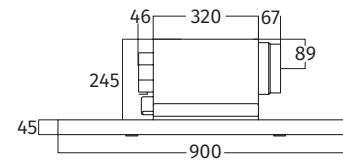

# 8555 BEAM

PLAFOND UNIT | afvoer & recirculatie | 900 x 500 mm

ENERGIELABEL

Wave

 VASTE GEGEVENS MODEL

 KEUZE OPTIES

onderaanzicht

uitsnijmaat 450 x 450 mm

links gemonteerd

bovenaanzicht

midden gemonteerd

zij aanzicht

vooraanzicht

rechts gemonteerd

actuele prijzen op [www.dekkerzevenhuizen.nl](http://www.dekkerzevenhuizen.nl)

TECHNISCHE SPECIFICATIES	
GATMAAT	Ø 57 mm
INBOUWDIEPTE	25 mm
LICHTKLEUR	2700 Kelvin
LICHTSTROOM	400 lumen
VERBRUIK	4,5 W per spot
DIMBAAR	ja