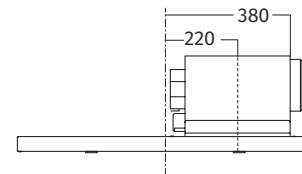

# 8555 BEAM

PLAFOND UNIT | afvoer & recirculatie | 900 x 500 mm

ENERGIELABEL

Wave

 VASTE GEGEVENS MODEL

 KEUZE OPTIES

onderaanzicht

uitsnijmaat 450 x 450 mm

links gemonteerd

bovenaanzicht

midden gemonteerd

zij aanzicht

vooraanzicht

rechts gemonteerd