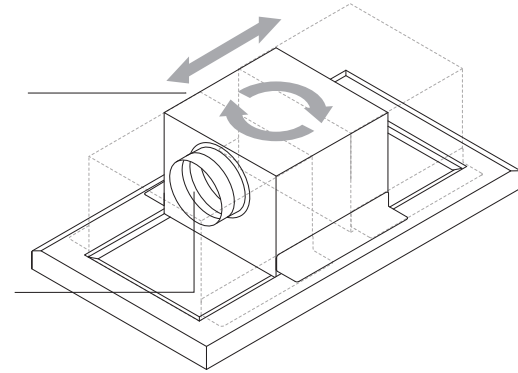

# 8555 BEAM

PLAFOND UNIT | afvoer & recirculatie | 900 x 500 mm

ENERGIELABEL

Wave

 VASTE GEGEVENS MODEL

 KEUZE OPTIES

# 8555 BEAM

PLAFOND UNIT | afvoer & recirculatie | 900 x 500 mm

mogelijkheid om vaste, interne motor te installeren op 3 plaatsen op de unit

de uitlaat van de motor kan in vier richtingen geplaatst worden

onderaanzicht

uitsnijmaat 450 x 450 mm

links gemonteerd

bovenaanzicht

midden gemonteerd

zij aanzicht

vooraanzicht

rechts gemonteerd