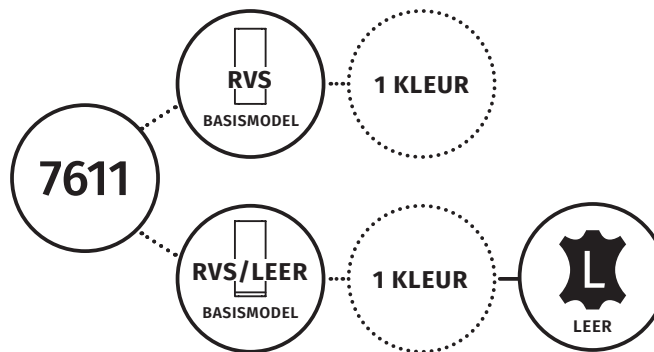

# 7611 MOODS

WANDLAMP

Wave

 VASTE GEGEVENS MODEL

 KEUZE OPTIES