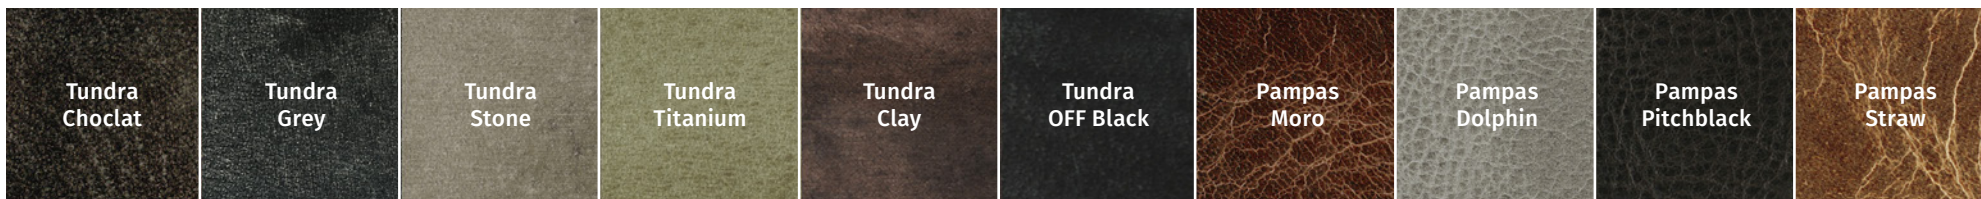

LEDEREN BEKLEDING		BASISMODEL	OPTIE
9761.05 MOODS	Tundra Choclat		€ 250,00
9761.07 MOODS	Tundra Grey		€ 250,00
9761.13 MOODS	Tundra Stone		€ 250,00
9761.08 MOODS	Tundra Titanium		€ 250,00
9761.06 MOODS	Tundra Clay		€ 250,00
9761.04 MOODS	Tundra OFF Black		€ 250,00
9761.02 MOODS	Pampas Moro		€ 250,00
9761.10 MOODS	Pampas Dolphin		€ 250,00
9761.01 MOODS	Pampas Pitchblack		€ 250,00
9761.03 MOODS	Pampas Straw		€ 250,00