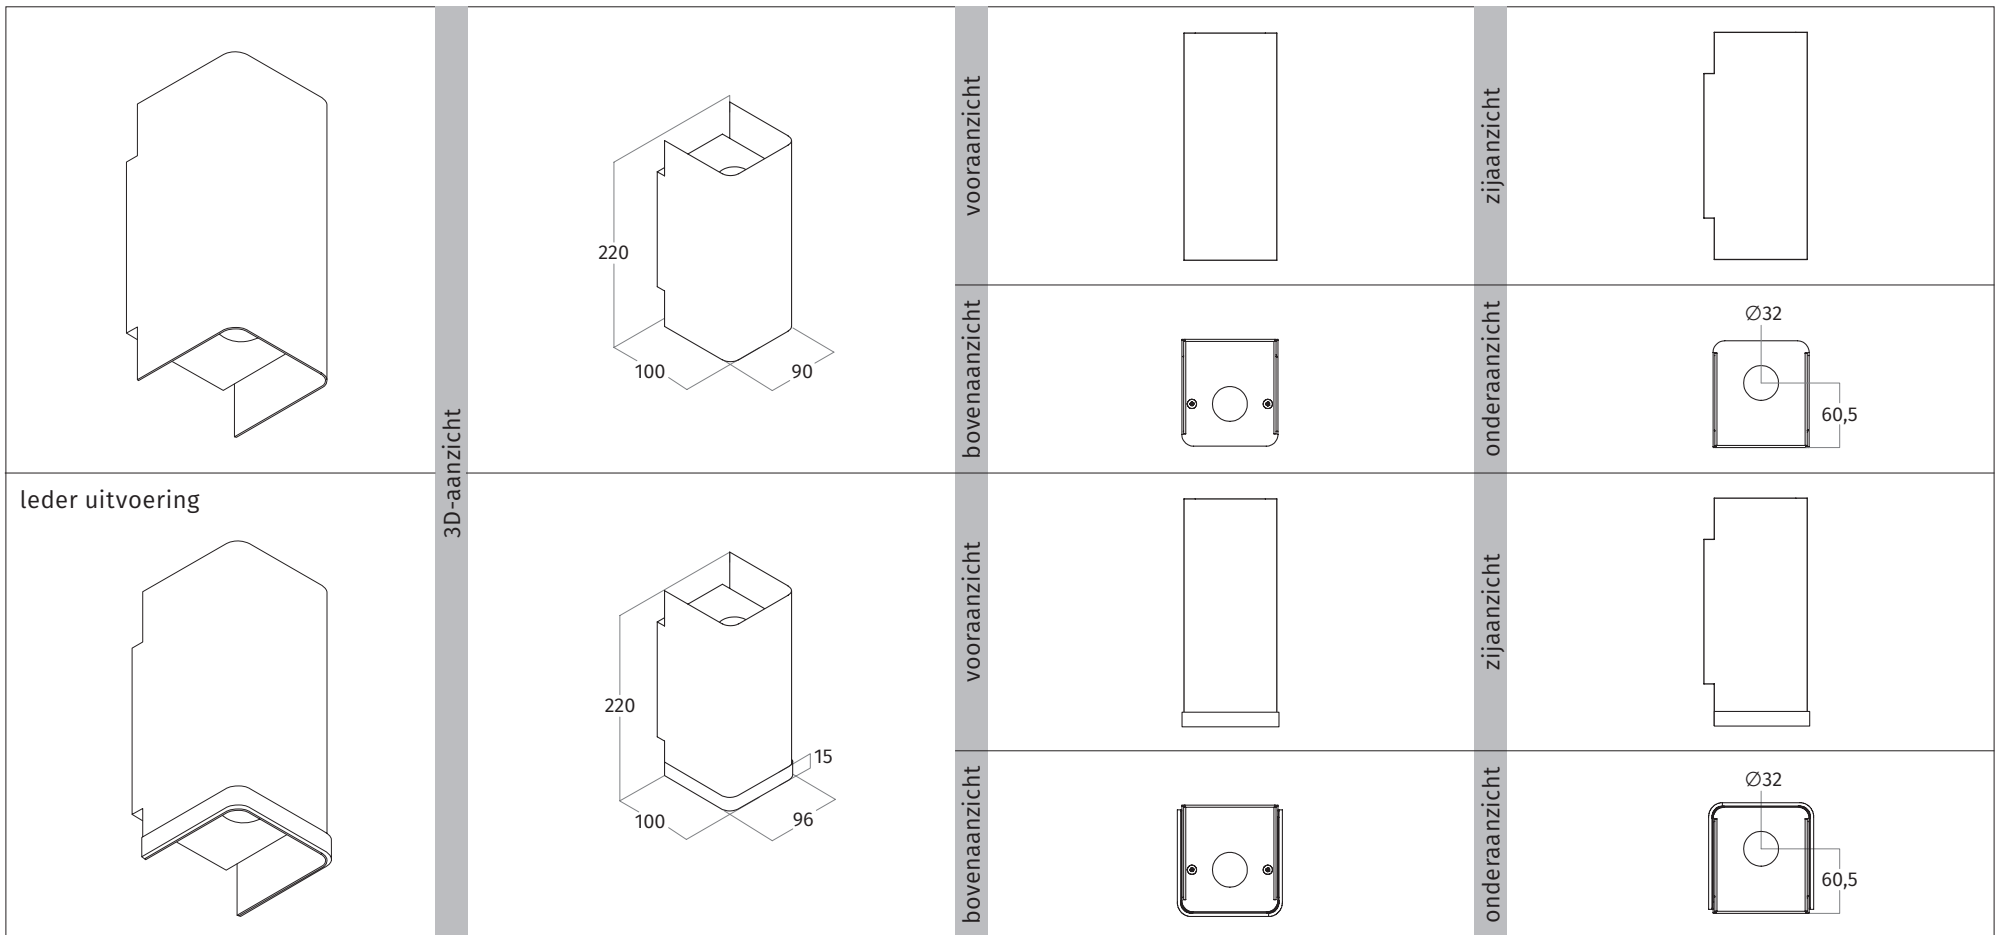

### TECHNISCHE SPECIFICATIES

SPANNING	230 VAC
AANSLUITWAARDE	4,5 W
LEDS	2 LEDs 450 lumen / dimbaar door middel van wanddimmer
KLEURTEMPERATUUR	2700 Kelvin
BRANDUREN	50.000 uur
GEWICHT	ca. 1300 gram