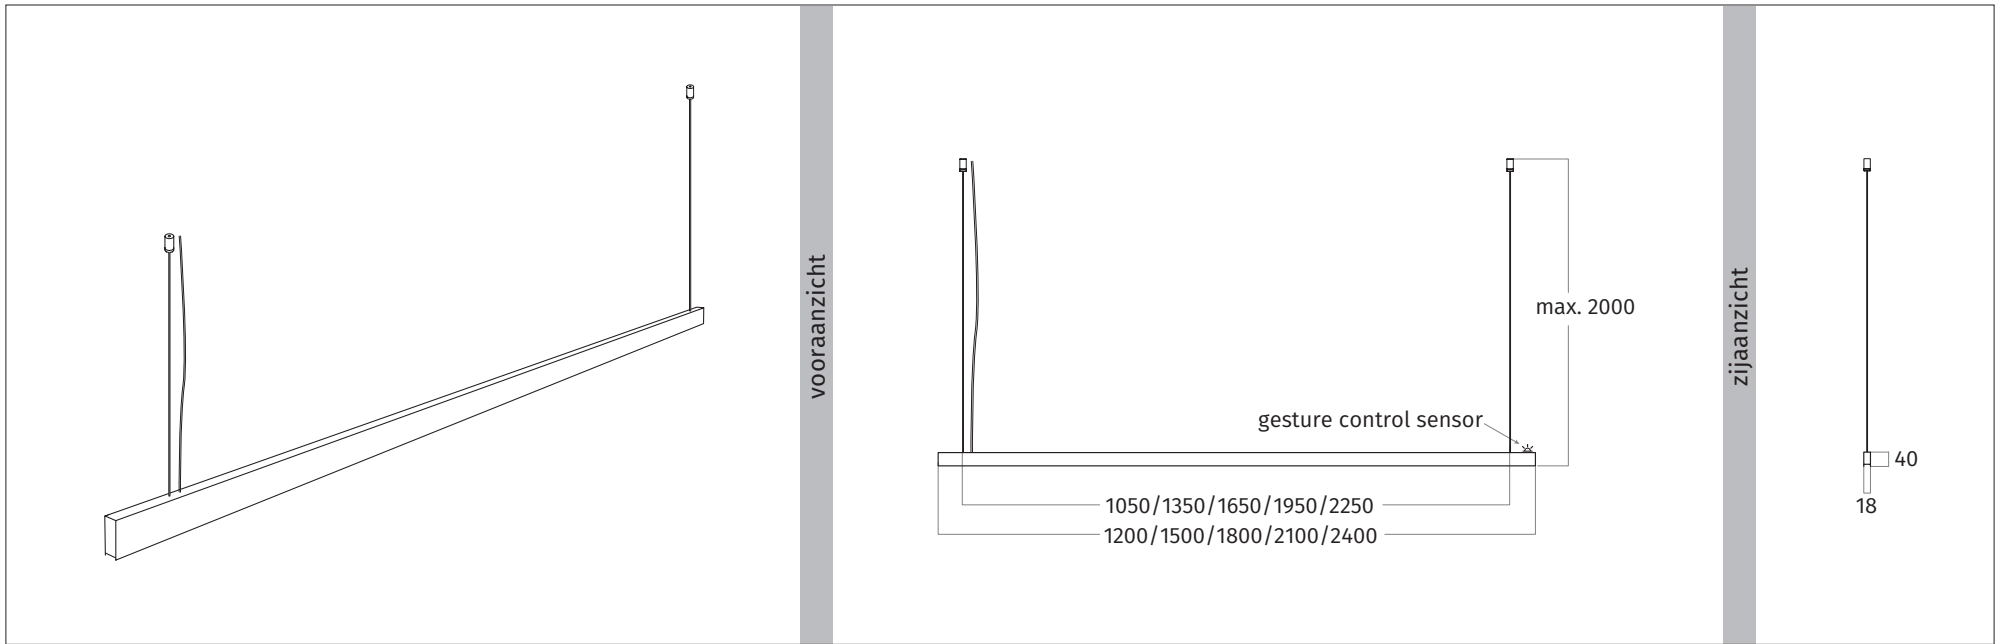

7229 BAR

HANGLAMP | 1200 - 1500 - 1800 - 2100 - 2400 mm

Wave

○ VASTE GEGEVENS MODEL

⊙ KEUZE OPTIES

7229 BAR

HANGLAMP | 1200 - 1500 - 1800 - 2100 - 2400 mm

TECHNISCHE SPECIFICATIES

SPANNING	230 VAC
AANSLUITWAARDE	ca. 28,8 W per meter
KLEURTEMPERATUUR	2700 Kelvin
LUMEN UP	735 lumen per meter
LUMEN DOWN	1.540 lumen per meter
BRANDUREN	50.000 uur
BEDIENING	gesture contol
KABELLENGTE	2 meter
LENGTE VOEDINGSKABEL	3 meter
GEWICHT	ca. 0,75 kg per meter

7229 BAR

HANGLAMP | 1200 - 1500 - 1800 - 2100 - 2400 mm

7229 BAR		BASISMODEL	OPTIE
CODE	HANGLAMP		
7229.200 BAR	1200 mm - Zwart RAL 9017 mat	€ 995,00	
7229.201 BAR	1500 mm - Zwart RAL 9017 mat	€ 995,00	
7229.202 BAR	1800 mm - Zwart RAL 9017 mat	€ 1.095,00	
7229.203 BAR	2100 mm - Zwart RAL 9017 mat	€ 1.095,00	
7229.204 BAR	2400 mm - Zwart RAL 9017 mat	€ 1.195,00	