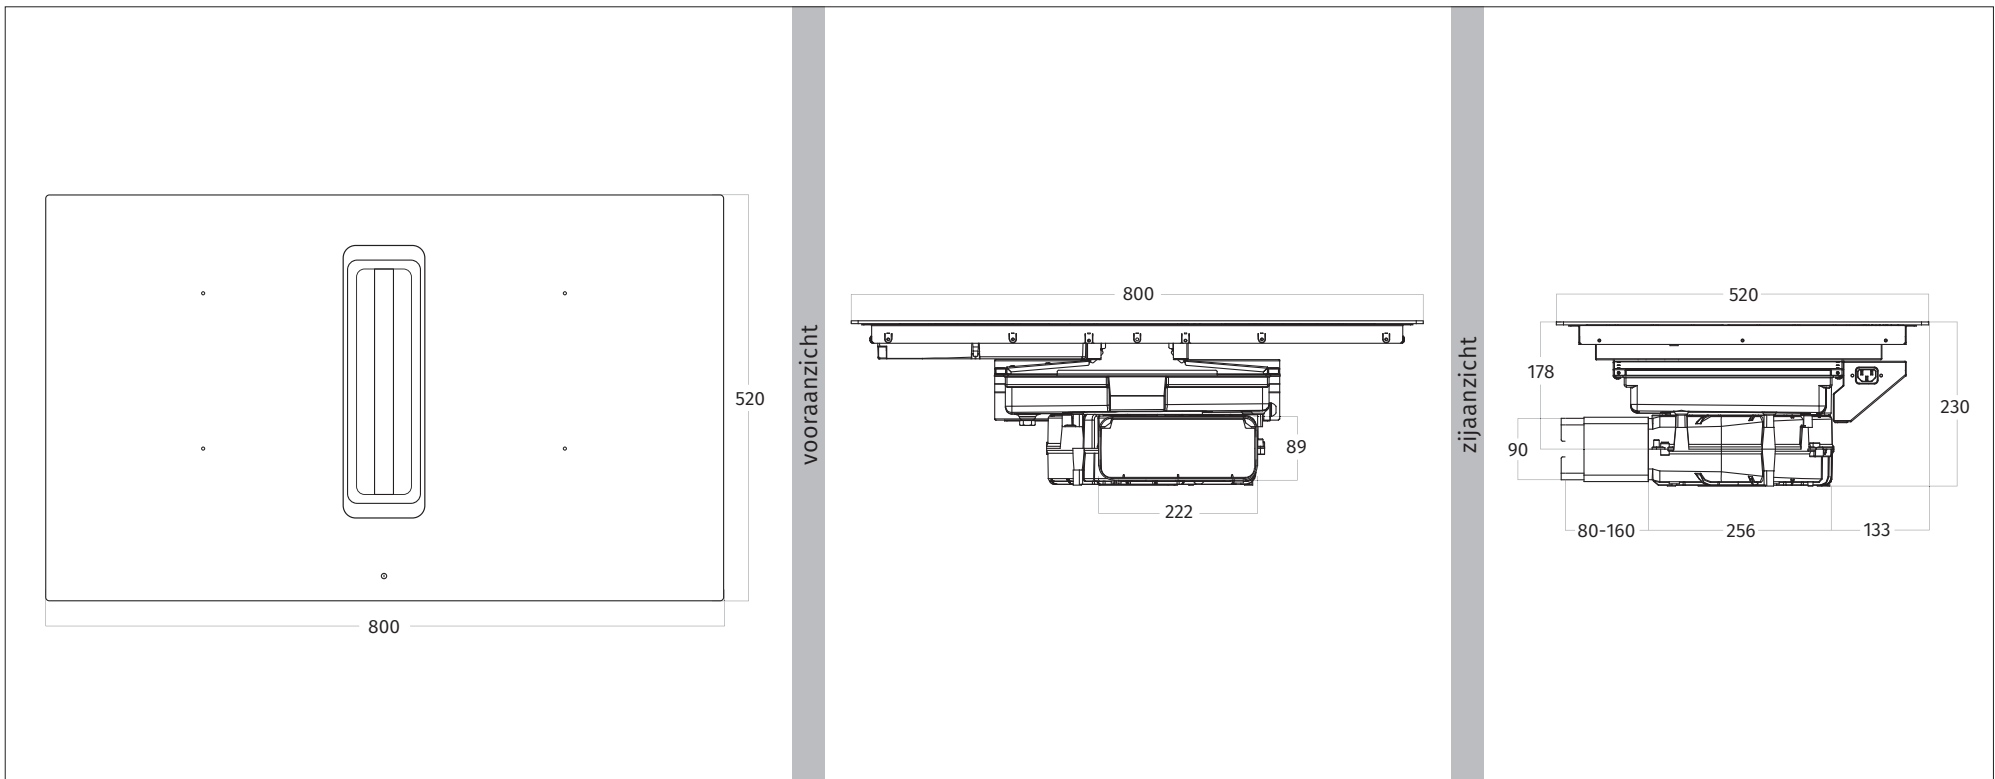

# 4120 EMERALD

KOOKPLAAT (ANTI-KRAS) INCLUSIEF AANZUIGING | afvoer & recirculatie | 800 mm

Wave

ENERGIELABEL

80% reflectie reductie

80% minder krasgevoelig

easy-clean vlekresistent

○ VASTE GEGEVENS MODEL

# 4120 EMERALD

KOOKPLAAT (ANTI-KRAS) INCLUSIEF AANZUIGING | afvoer & recirculatie | 800 mm

TECHNISCHE SPECIFICATIES AFZUIGER	
VASTE INTERNE MOTOR	620 m <sup>3</sup> /h - max. 69 dB(A) - 220 W
AFVOER	220 x 90 mm
AFSTANDBEDIENING	slider 9 standen + booster
AUTOMATISCHE NALOOPSTAND	5 minuten
TECHNISCHE SPECIFICATIES KOOKPLAAT	
ZONES	4 met boost-functie
VERMOGEN PER ZONE	2,1 - 3 kW
BEDIENING	slider touch bediening
MAXIMUM VERMOGEN	7,6 kW
SPANNING	380 - 415 V - 2N
GEWICHT	21 kg
MEEGELEVERD MET PRODUCT	telescopisch kanaal naar achteren

AANVULLENDE INFORMATIE	
UITSNIJMATEN	opbouw : b 750 x d 475 mm vlak inbouw : b 750 x d 475 mm
SPONNINGSMAAT	802 x 522 mm - R12 - diepte: 6 mm
BRUGFUNCTIE	links en rechts aanwezig
ENERGIEKLASSE	A++