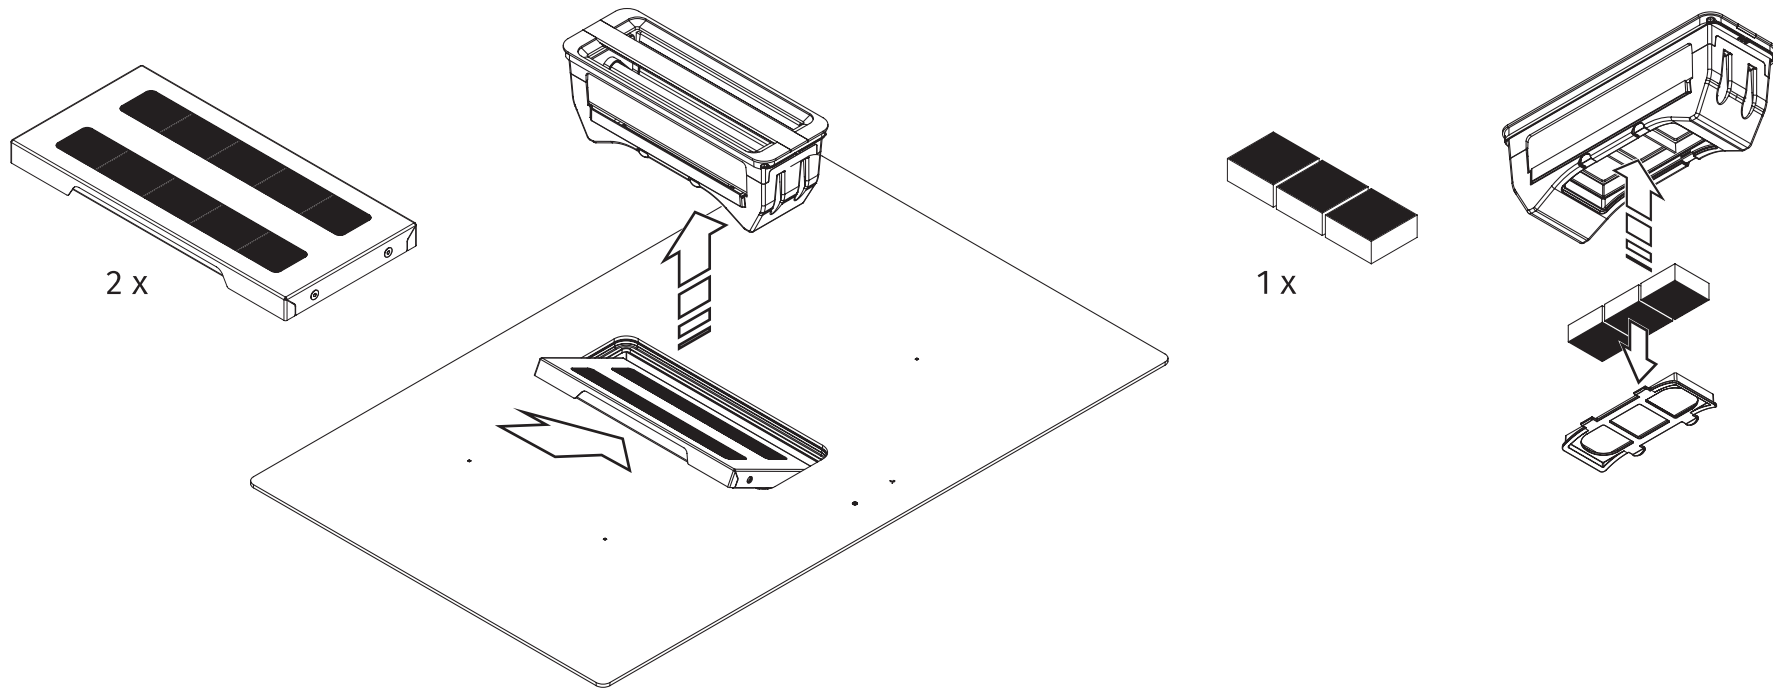

# 4120 EMERALD

KOOKPLAAT (ANTI-KRAS) INCLUSIEF AANZUIGING | afvoer & recirculatie | 800 mm

set van 3 keramische recirculatiefilters