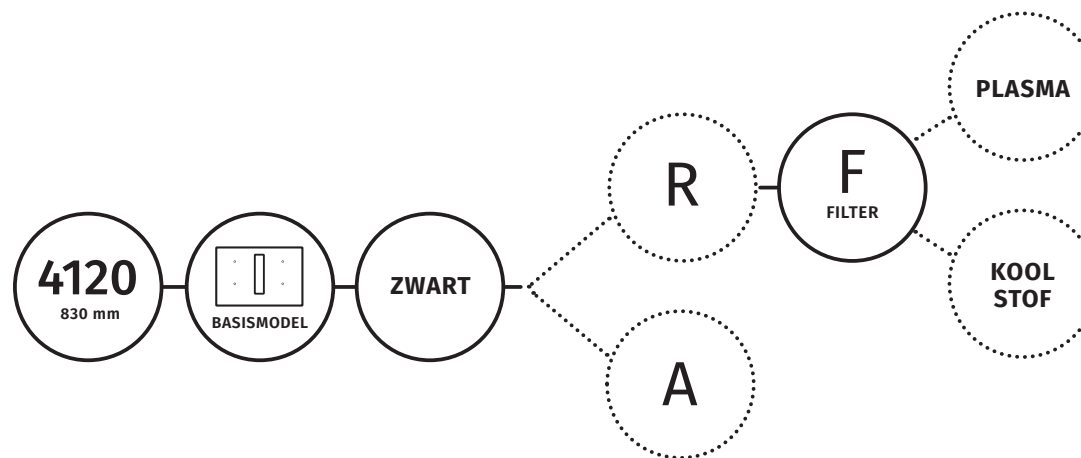

# 4120 EMERALD

KOOKPLAAT (ANTI-KRAS) INCLUSIEF AANZUIGING | afvoer & recirculatie | 800 mm

Wave

ENERGIELABEL

80% reflectie reductie

80% minder krasgevoelig

easy-clean vlekresistent

○ VASTE GEGEVENS MODEL

# 4120 EMERALD

KOOKPLAAT (ANTI-KRAS) INCLUSIEF AANZUIGING | afvoer & recirculatie | 800 mm

TECHNISCHE SPECIFICATIES AFZUIGER	
VASTE INTERNE MOTOR	620 m <sup>3</sup> /h - max. 69 dB(A) - 220 W
AFVOER	220 x 90 mm
AFSTANDBEDIENING	slider 9 standen + booster
AUTOMATISCHE NALOOPSTAND	5 minuten
TECHNISCHE SPECIFICATIES KOOKPLAAT	
ZONES	4 met boost-functie
VERMOGEN PER ZONE	2,1 - 3 kW
BEDIENING	slider touch bediening
MAXIMUM VERMOGEN	7,6 kW
SPANNING	380 - 415 V - 2N
GEWICHT	21 kg
MEEGELEVERD MET PRODUCT	telescopisch kanaal naar achteren

AANVULLENDE INFORMATIE	
UITSNIJMATEN	opbouw : b 750 x d 475 mm vlak inbouw : b 750 x d 475 mm
SPONNINGSMAAT	802 x 522 mm - R12 - diepte: 6 mm
BRUGFUNCTIE	links en rechts aanwezig
ENERGIEKLASSE	A++

## 4120 EMERALD

KOOKPLAAT (ANTI-KRAS) INCLUSIEF AANZUIGING | afvoer & recirculatie | 800 mm