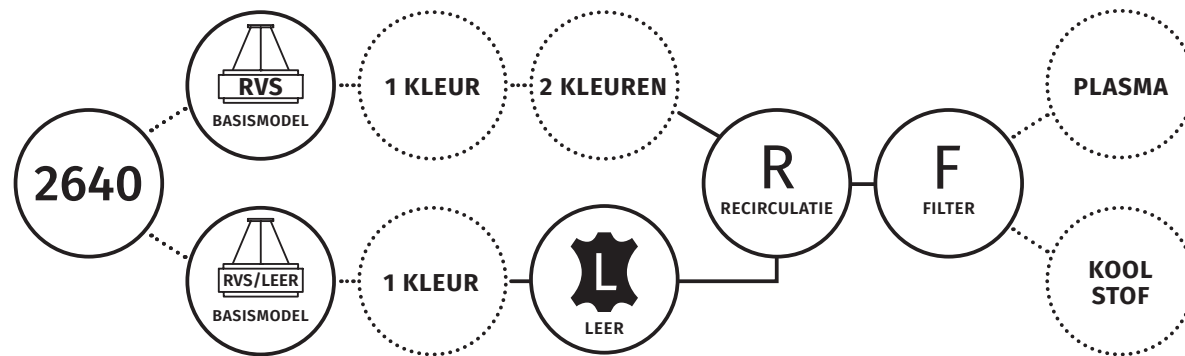

2640 GLOBAL

EILAND MODEL & LAMP | recirculatie | 900 mm

Wave

ENERGIELABEL

○ VASTE GEGEVENS MODEL

⊙ KEUZE OPTIES

2640 GLOBAL

EILAND MODEL & LAMP | recirculatie | 900 mm