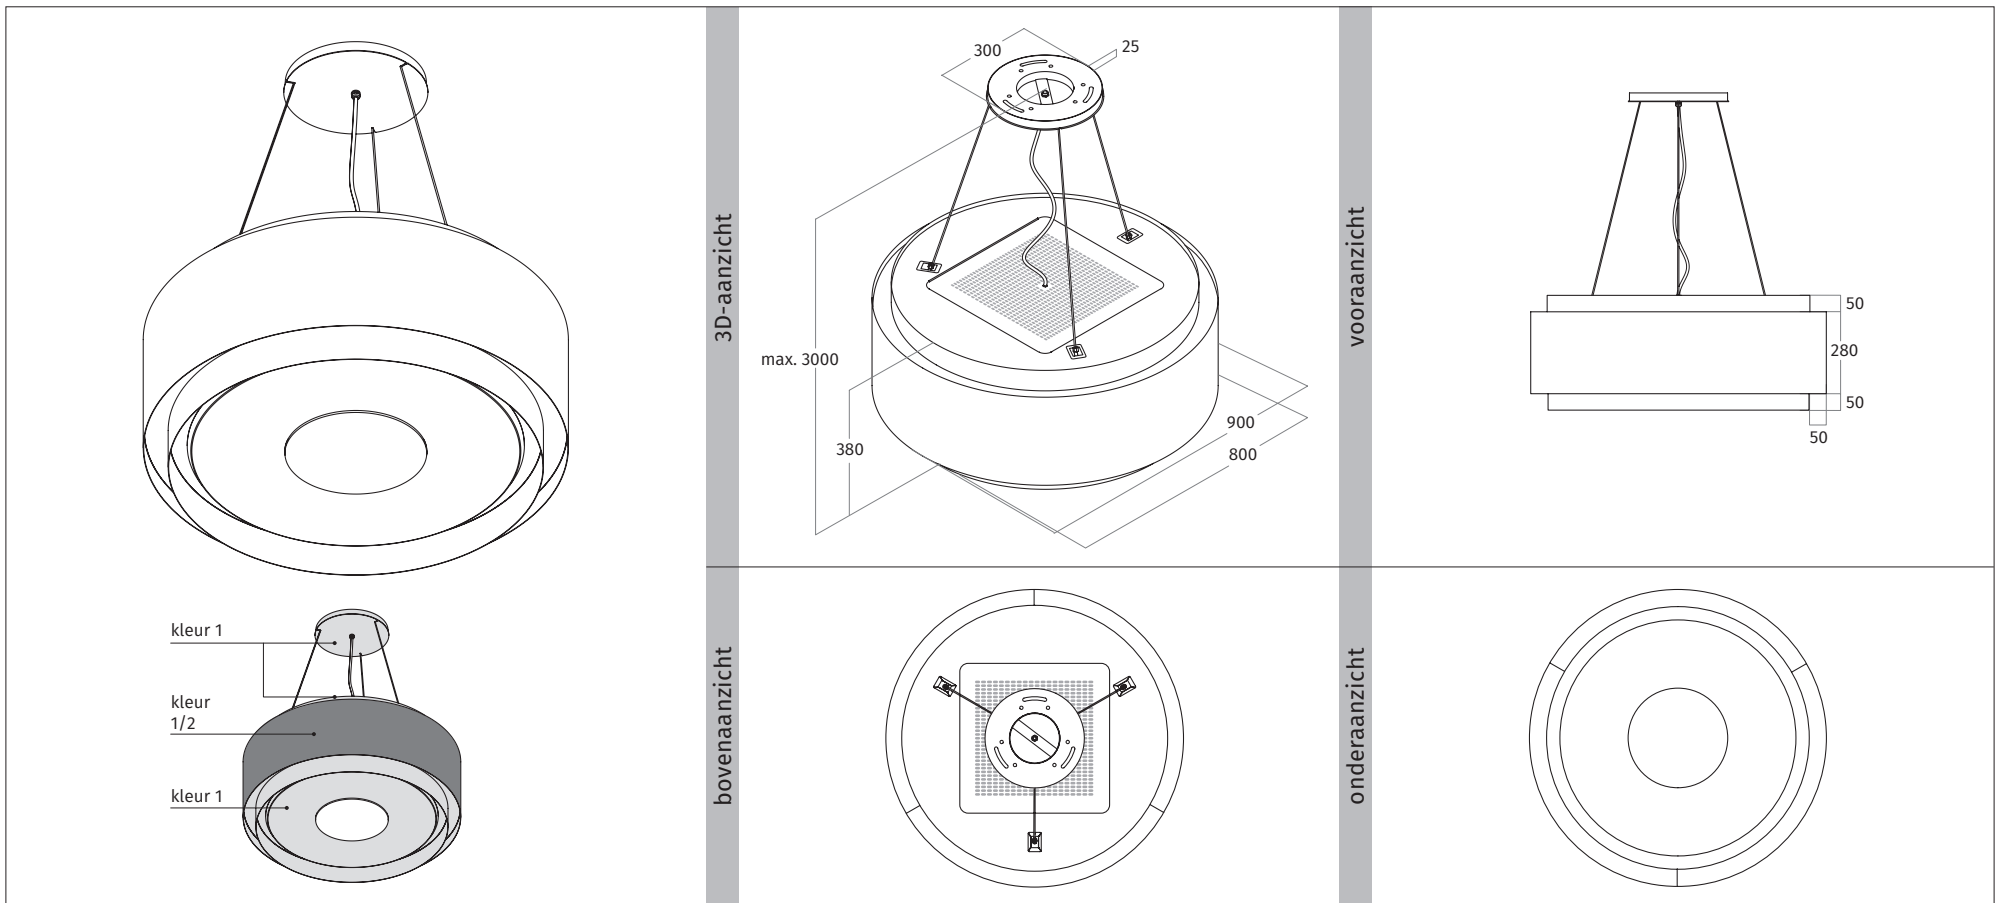

2640 GLOBAL

EILAND MODEL & LAMP | recirculatie | 900 mm

Wave

ENERGIELABEL

○ VASTE GEGEVENS MODEL

⊙ KEUZE OPTIES

2640 GLOBAL

EILAND MODEL & LAMP | recirculatie | 900 mm

AANVULLENDE INFORMATIE
• model is voorzien van interne stopcontact t.b.v. een plasmafilter
• bijgeleverde kabellengte is variabel t/m 3000 mm
• verlengde kabels op aanvraag
• standaard is kleur plafondpaneel gelijk aan kleur onderzijde unit, andere kleurcombinatie in overleg mogelijk
• de lamp wordt standaard geschakeld middels de afstandsbediening van de afzuigkap
• tussenruimte onderzijde model en werkblad minimaal 650 mm - maximaal 900 mm