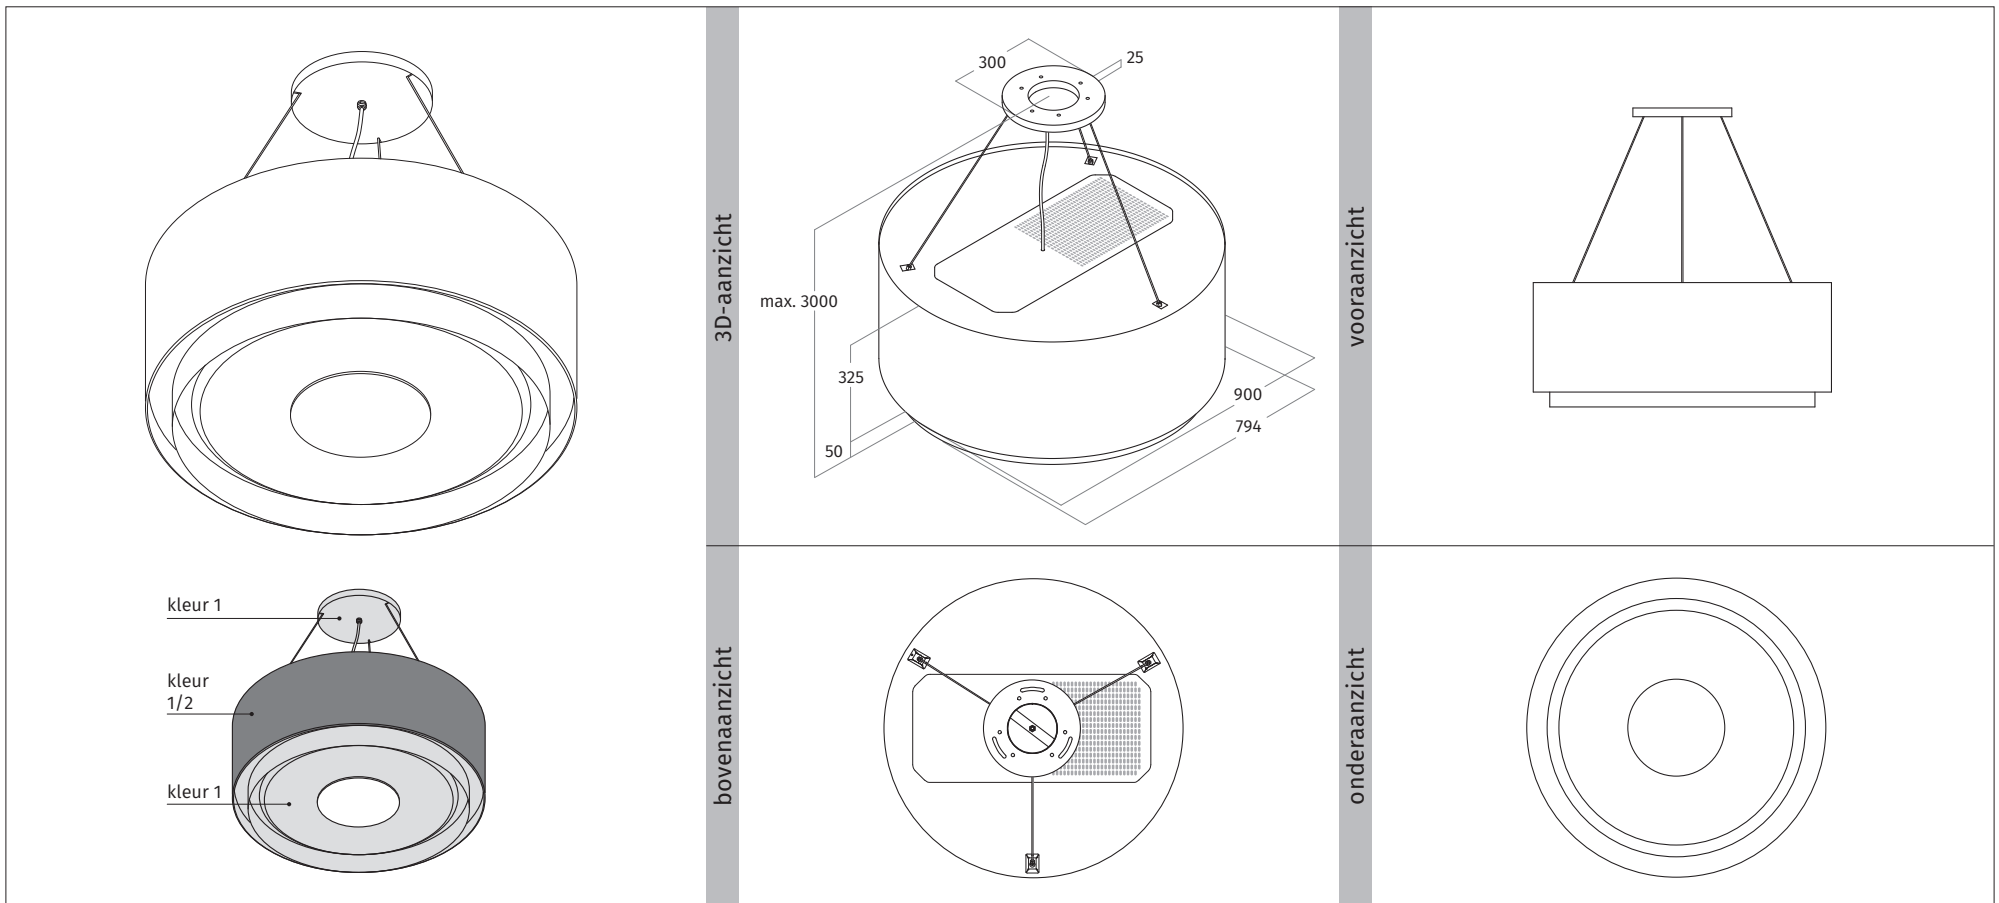

2630 CIRCO X

EILAND MODEL & LAMP | recirculatie | 900 mm

Wave

ENERGIELABEL

○ VASTE GEGEVENS MODEL

⊙ KEUZE OPTIES

2630 CIRCO X

EILAND MODEL & LAMP | recirculatie | 900 mm

AANVULLENDE INFORMATIE	
	• model is voorzien van interne stopcontact t.b.v. een plasmafilter
	• bijgeleverde kabellengte is variabel t/m 3000 mm
	• verlengde kabels op aanvraag
	• standaard is kleur plafondpaneel gelijk aan kleur onderzijde unit, andere kleurcombinatie in overleg mogelijk
	• de lamp wordt standaard geschakeld middels de afstandsbediening van de afzuigkap
	• tussenruimte onderzijde model en werkblad minimaal 650 mm - maximaal 900 mm