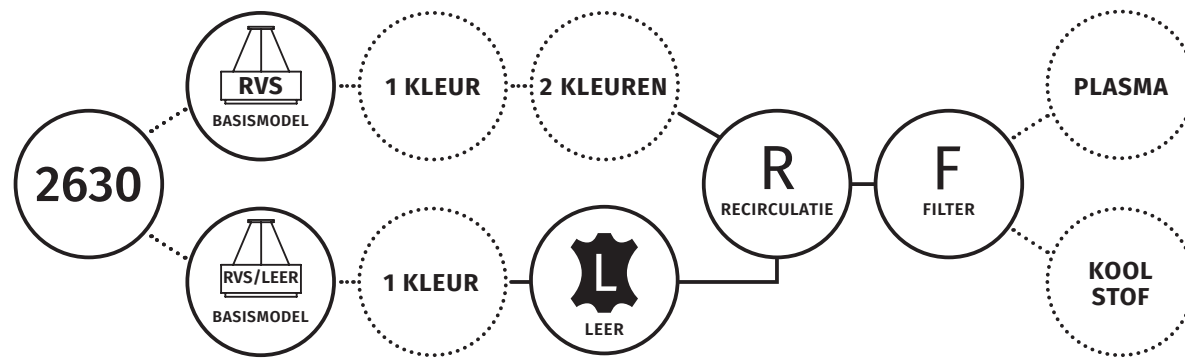

2630 CIRCO X

EILAND MODEL & LAMP | recirculatie | 900 mm

Wave

ENERGIELABEL

○ VASTE GEGEVENS MODEL

⊙ KEUZE OPTIES

2630 CIRCO X

EILAND MODEL & LAMP | recirculatie | 900 mm