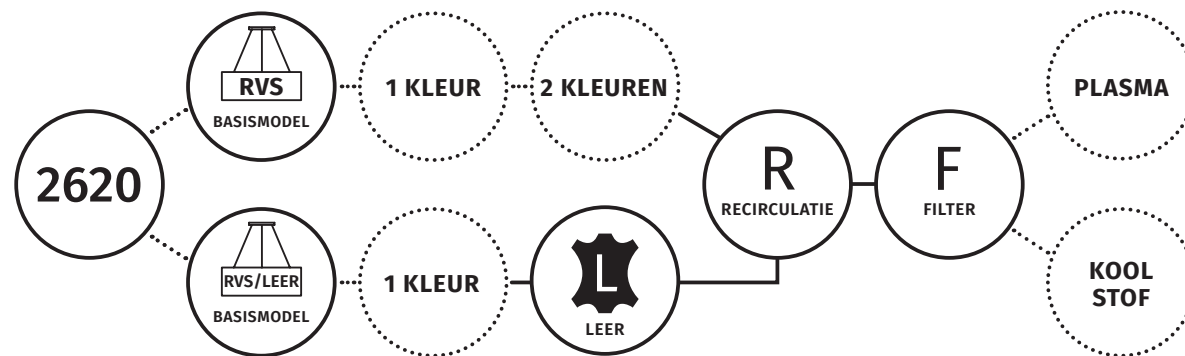

2620 CIRCO

EILAND MODEL & LAMP | recirculatie | 900 mm

Wave

ENERGIELABEL

○ VASTE GEGEVENS MODEL

⊙ KEUZE OPTIES

2620 CIRCO

EILAND MODEL & LAMP | recirculatie | 900 mm