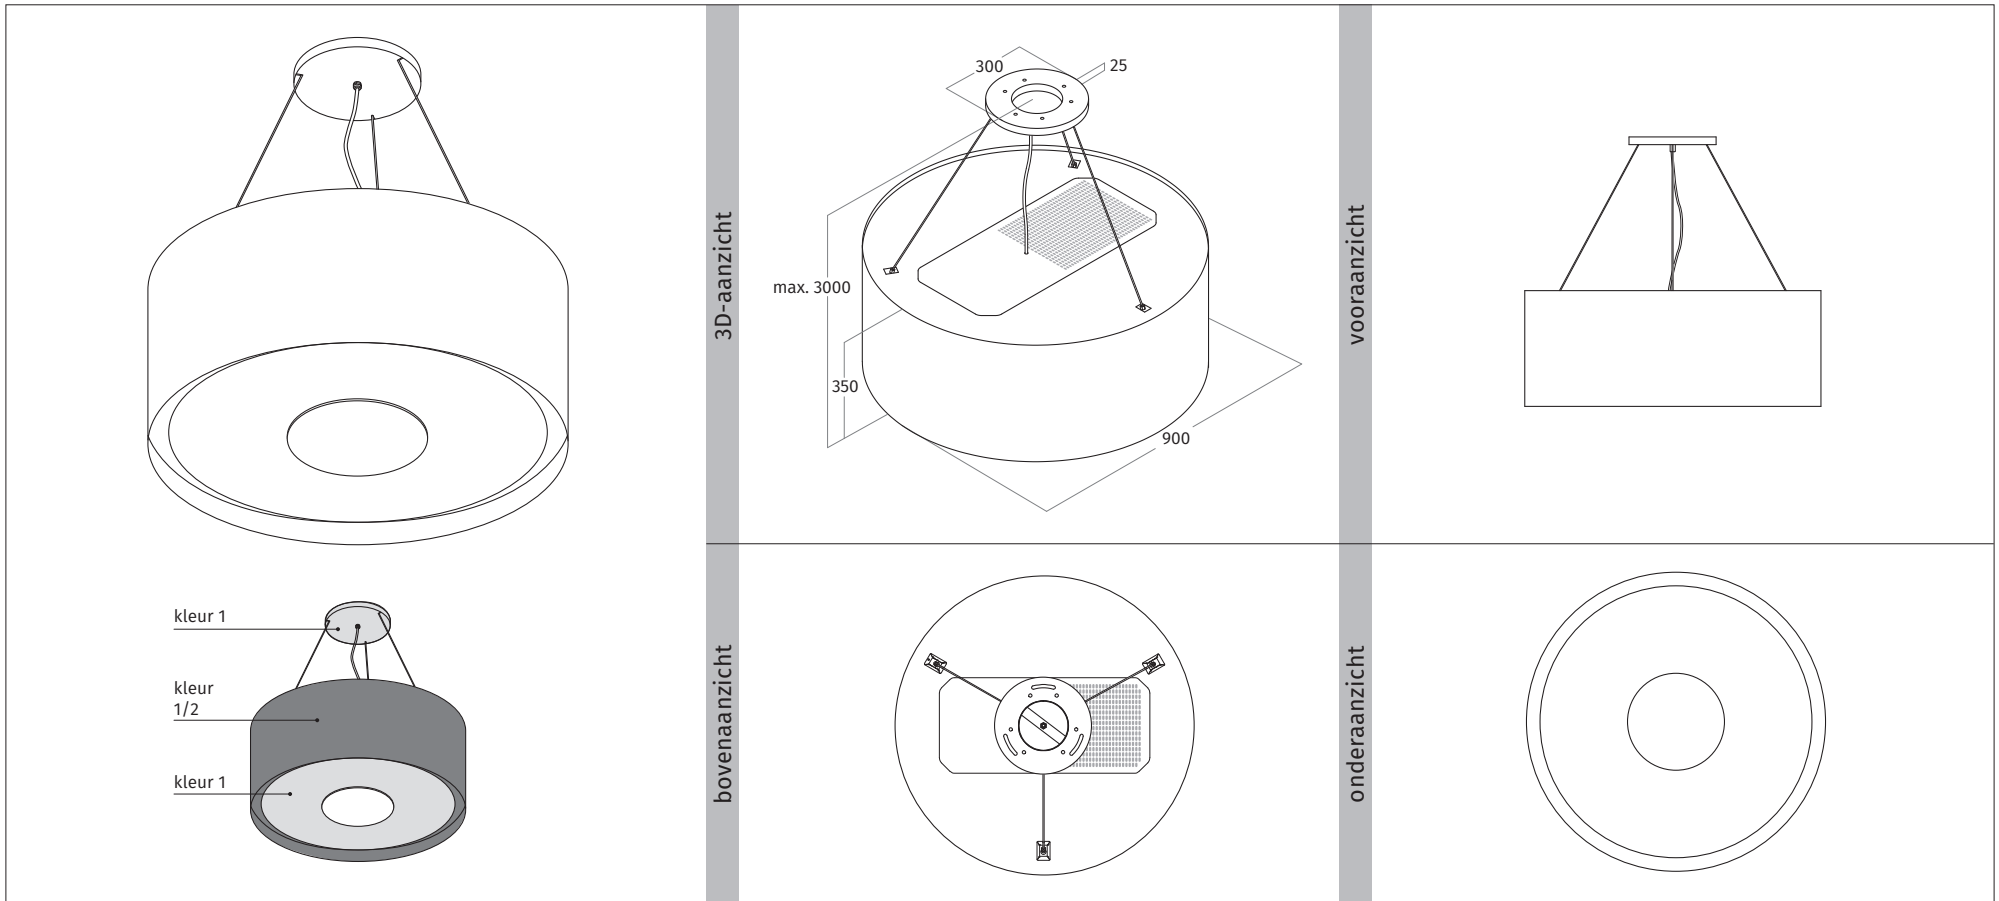

2620 CIRCO

EILAND MODEL & LAMP | recirculatie | 900 mm

Wave

ENERGIELABEL

○ VASTE GEGEVENS MODEL

⊙ KEUZE OPTIES

2620 CIRCO

EILAND MODEL & LAMP | recirculatie | 900 mm

AANVULLENDE INFORMATIE
• model is voorzien van interne stopcontact t.b.v. een plasmafilter
• bijgeleverde kabellengte is variabel t/m 3000 mm
• verlengde kabellengte langer dan 4000 mm op aanvraag
• standaard is kleur plafondpaneel gelijk aan kleur onderzijde unit, andere kleurcombinatie in overleg mogelijk
• de lamp wordt standaard geschakeld middels de afstandsbediening van de afzuigkap
• tussenruimte onderzijde model en werkblad minimaal 650 mm - maximaal 900 mm