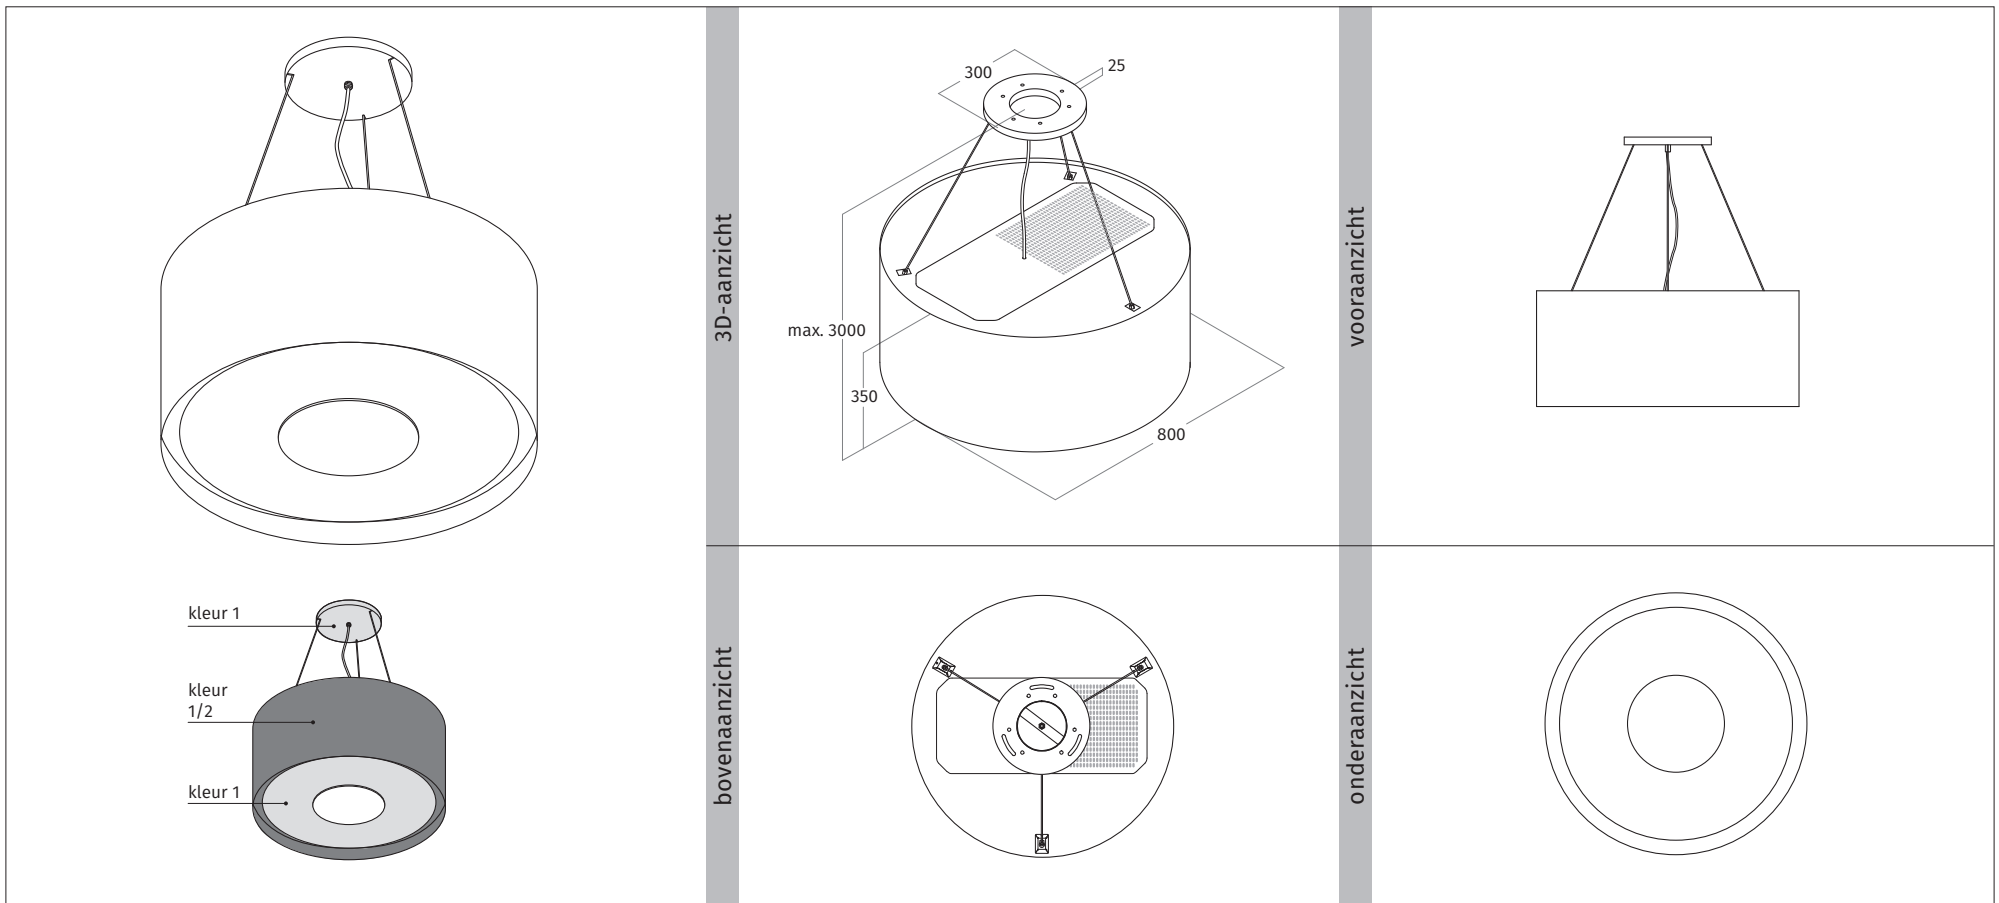

2620 CIRCO

EILAND MODEL & LAMP | recirculatie | 800 mm

Wave

ENERGIELABEL

○ VASTE GEGEVENS MODEL

⊙ KEUZE OPTIES

2620 CIRCO

EILAND MODEL & LAMP | recirculatie | 800 mm

AANVULLENDE INFORMATIE	
	• model is voorzien van interne stopcontact t.b.v. een plasmafilter
	• bijgeleverde kabellengte is variabel t/m 3000 mm
	• verlengde kabels op aanvraag
	• standaard is kleur plafondpaneel gelijk aan kleur onderzijde unit, andere kleurcombinatie in overleg mogelijk
	• de lamp wordt standaard geschakeld middels de afstandsbediening van de afzuigkap
	• tussenruimte onderzijde model en werkblad minimaal 650 mm - maximaal 900 mm