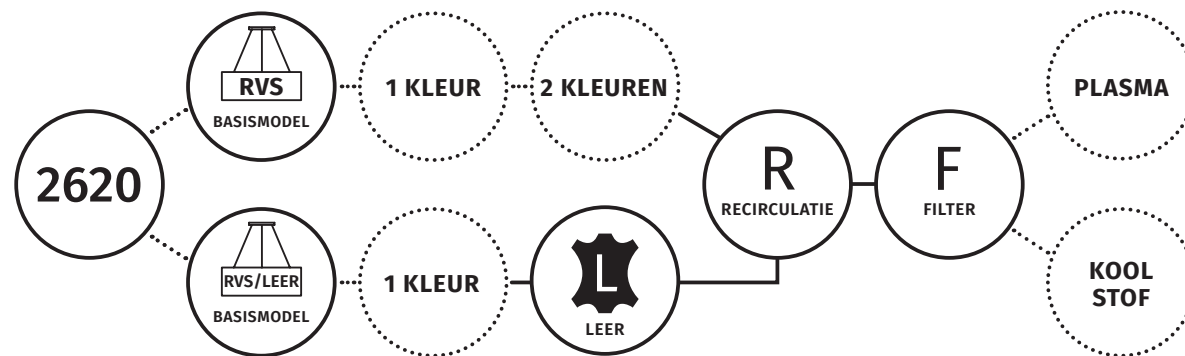

2620 CIRCO

EILAND MODEL & LAMP | recirculatie | 800 mm

Wave

ENERGIELABEL

○ VASTE GEGEVENS MODEL

⊙ KEUZE OPTIES

2620 CIRCO

EILAND MODEL & LAMP | recirculatie | 800 mm