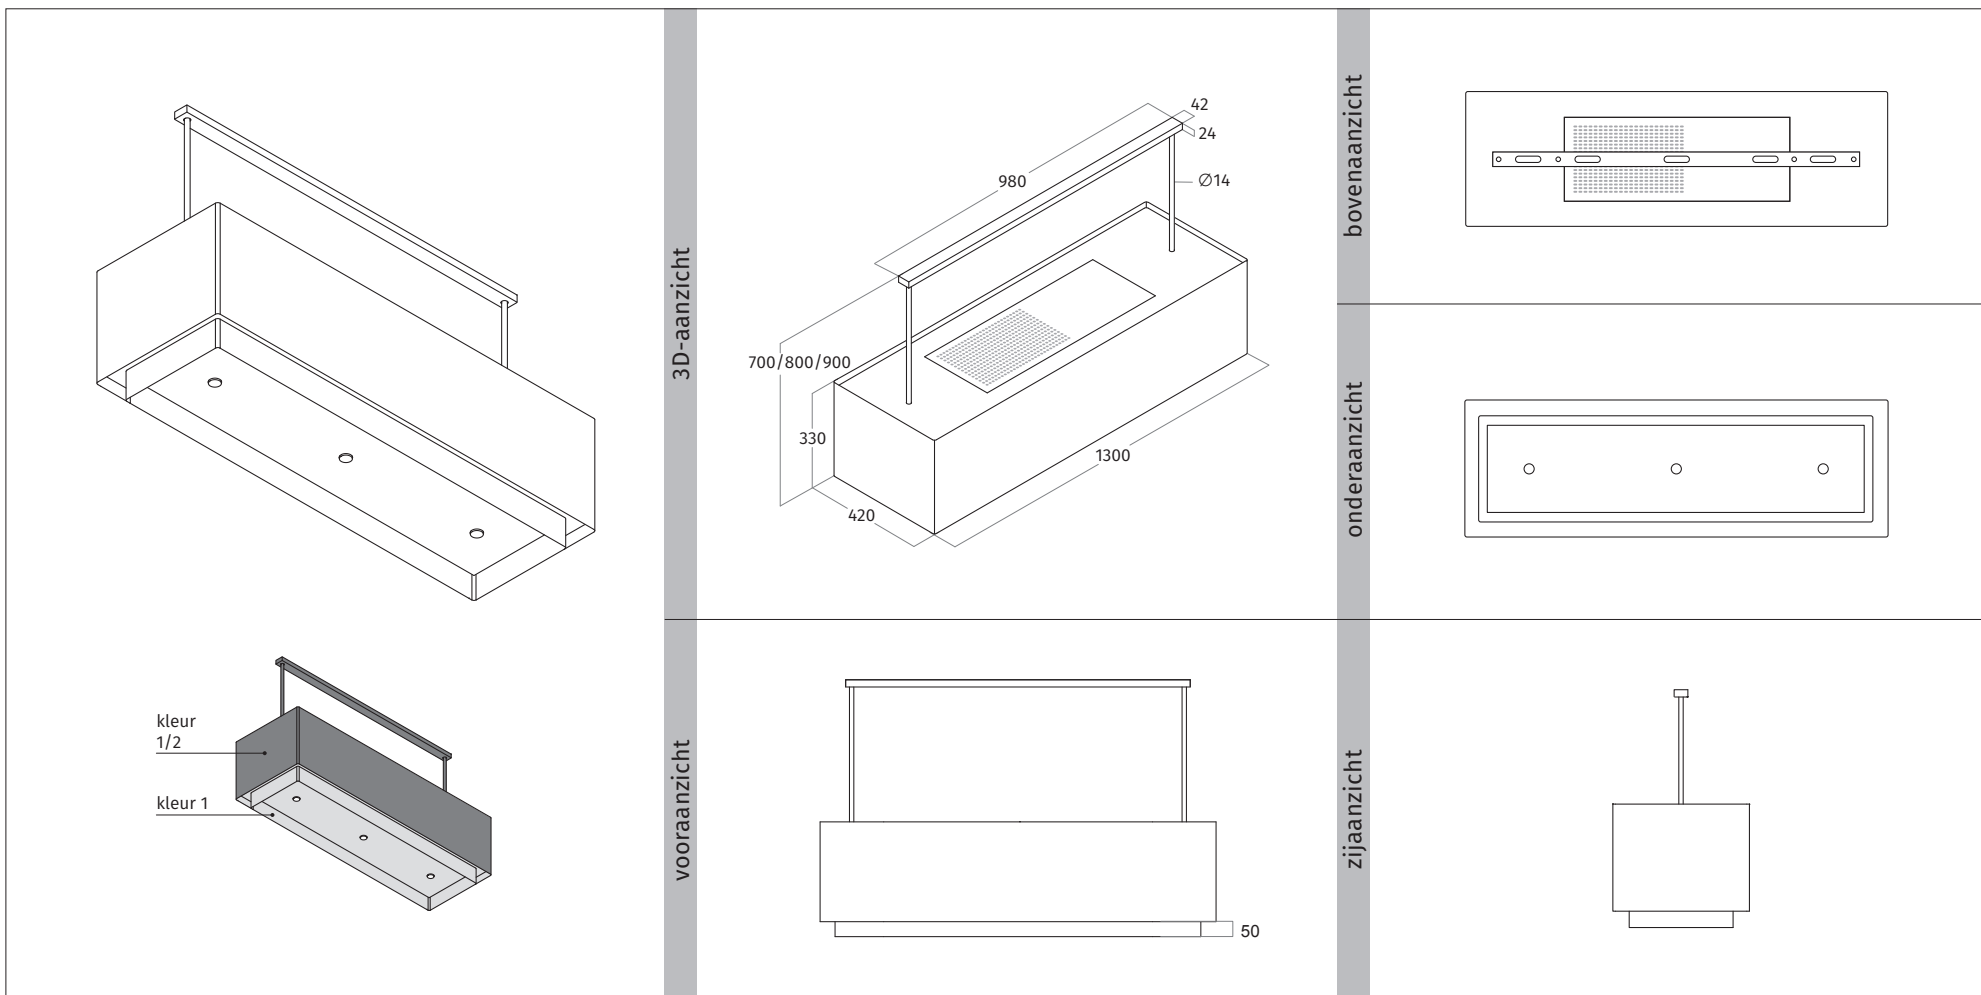

2130 LINE X

EILAND MODEL | recirculatie | 1300 mm

Wave

ENERGIELABEL

○ VASTE GEGEVENS MODEL

⊙ KEUZE OPTIES

2130 LINE X

EILAND MODEL | recirculatie | 1300 mm

AANVULLENDE INFORMATIE
• model is voorzien van interne stopcontact t.b.v. een plasmafilter
• tussenruimte onderzijde model en werkblad minimaal 650 mm - maximaal 900 mm

2130 LINE X

EILAND MODEL | recirculatie | 1300 mm