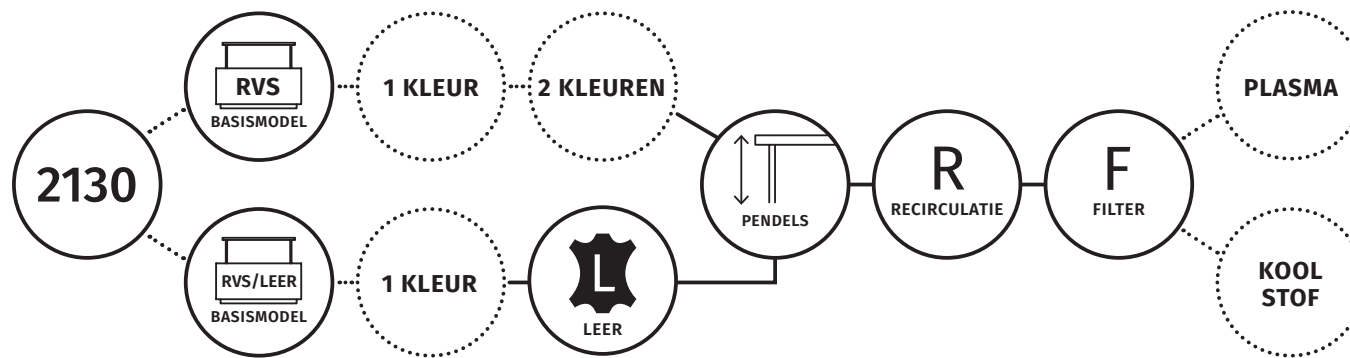

2130 LINE X

EILAND MODEL | recirculatie | 1300 mm

Wave

ENERGIELABEL

○ VASTE GEGEVENS MODEL

⊙ KEUZE OPTIES

2130 LINE X

EILAND MODEL | recirculatie | 1300 mm

TECHNISCHE SPECIFICATIES	
VASTE INTERNE MOTOR	850 m ³ /h - 58 dBA - max. 250 W
RECIRCULATIE	op basis van koolstoffilter of plasmafilter
AFSTANDSBEDIENING	3 standen & intensief & timer
VETFILTER(S)	3 x aluminium filter & randafzuiging
VERLICHTING	3 x 4,5 W dimbare LEDs 2700 Kelvin
GEWICHT	ca. 37 kg

AANVULLENDE INFORMATIE
• model is voorzien van interne stopcontact t.b.v. een plasmafilter
• tussenruimte onderzijde model en werkblad minimaal 650 mm - maximaal 900 mm

2130 LINE X

EILAND MODEL | recirculatie | 1300 mm

ALPHENBERG[®]
leather
THE ORIGINAL

2130 LINE X

EILAND MODEL | recirculatie | 1300 mm

LEDER TUNDRA CLAY + KOPER GLANZEND

2130 LINE X

EILAND MODEL | recirculatie | 1300 mm

LEDER TUNDRA CLAY + KOPER GLANZEND