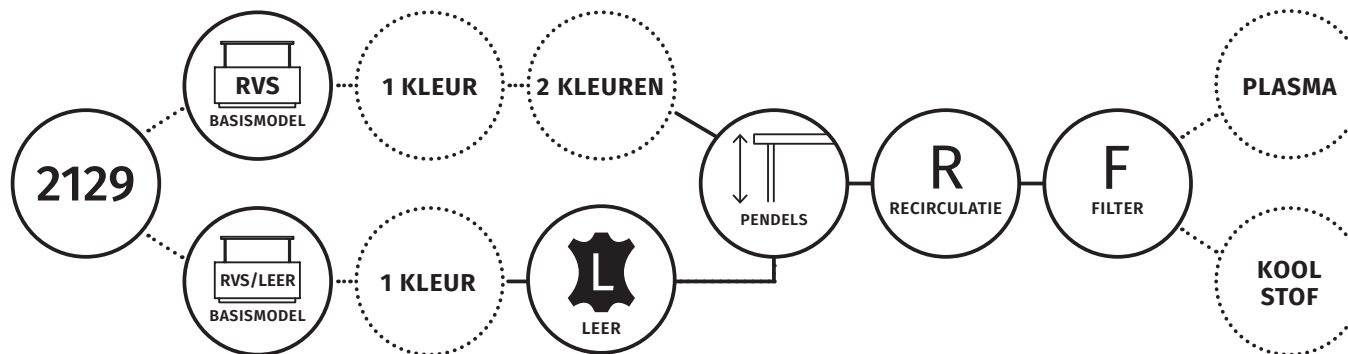

2129 OVAL X

EILAND MODEL | recirculatie | 1300 mm

Wave

ENERGIELABEL

○ VASTE GEGEVENS MODEL

⊙ KEUZE OPTIES

2129 OVAL X

EILAND MODEL | recirculatie | 1300 mm

AANVULLENDE INFORMATIE
• model is voorzien van interne stopcontact t.b.v. een plasmafilter
• tussenruimte onderzijde model en werkblad minimaal 650 mm - maximaal 900 mm

2129 OVAL X

EILAND MODEL | recirculatie | 1300 mm