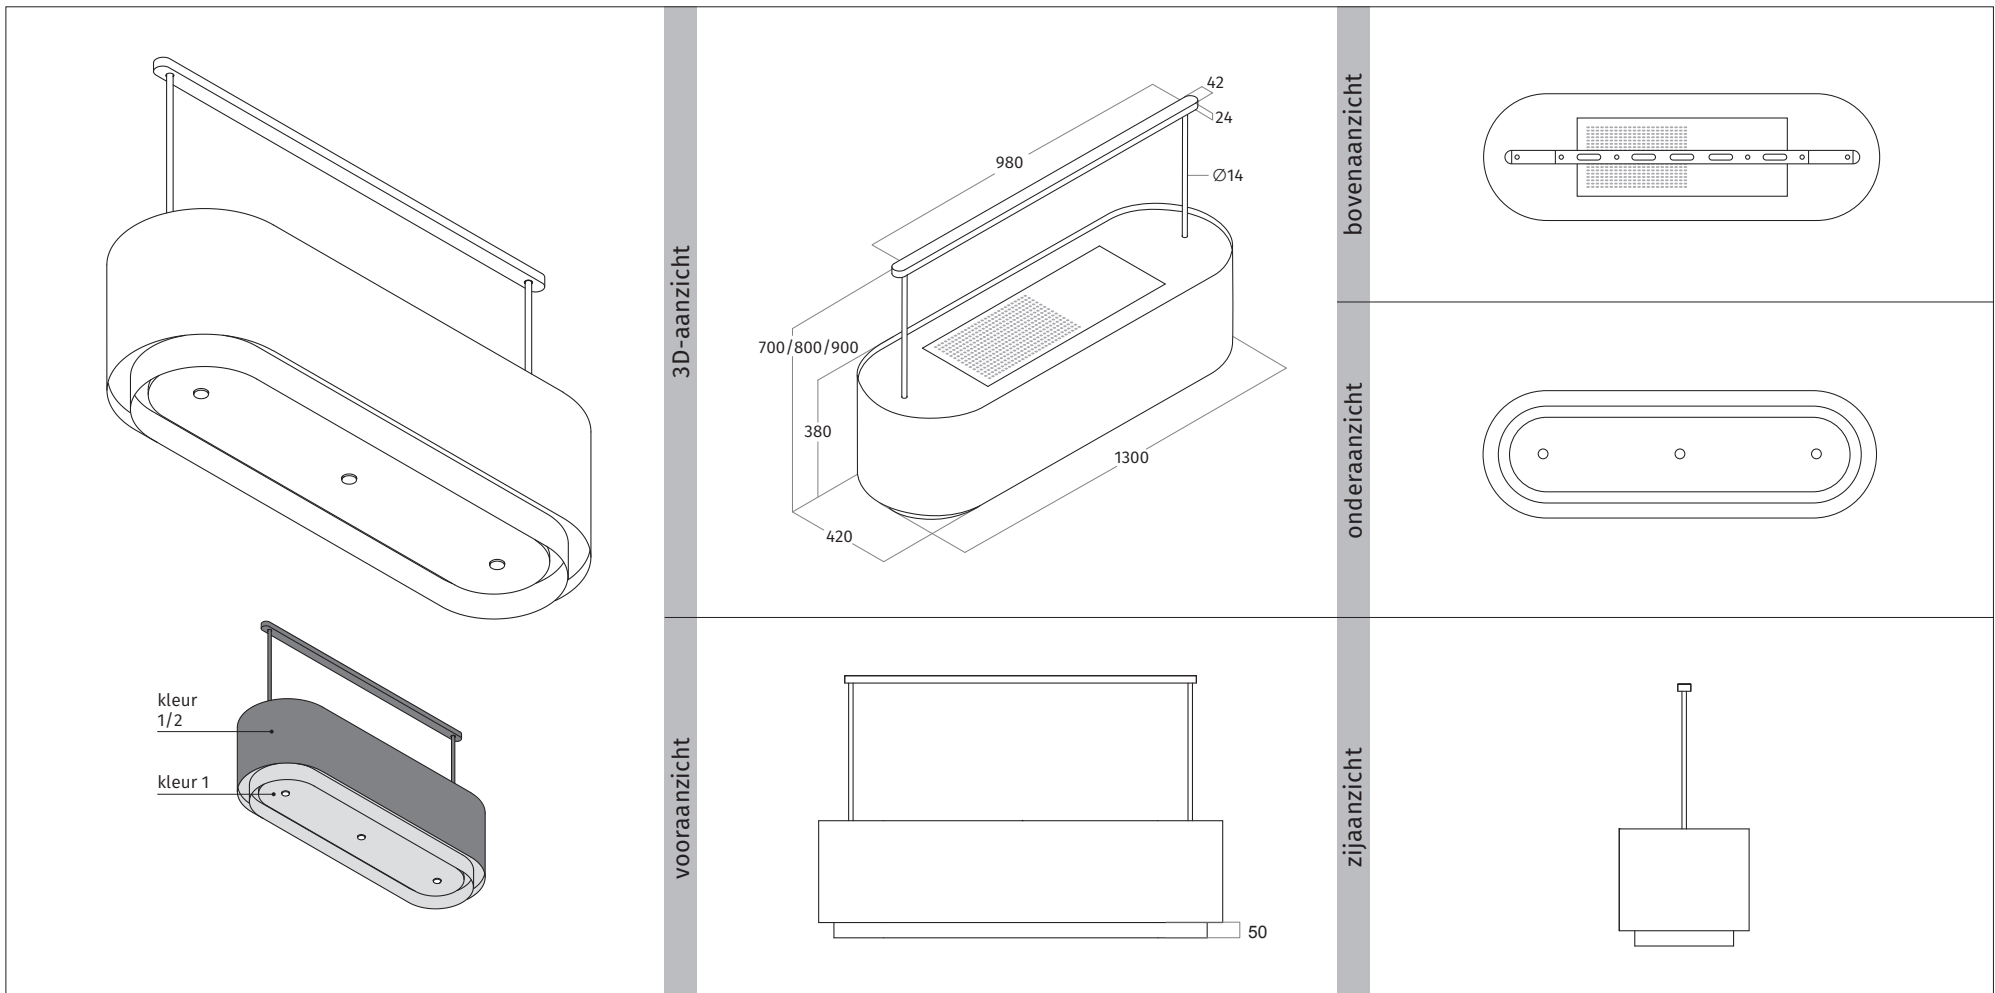

2129 OVAL X

EILAND MODEL | recirculatie | 1300 mm

Wave

ENERGIELABEL

○ VASTE GEGEVENS MODEL

⊙ KEUZE OPTIES

2129 OVAL X

EILAND MODEL | recirculatie | 1300 mm

AANVULLENDE INFORMATIE
• model is voorzien van interne stopcontact t.b.v. een plasmafilter
• tussenruimte onderzijde model en werkblad minimaal 650 mm - maximaal 900 mm

2129 OVAL X

EILAND MODEL | recirculatie | 1300 mm