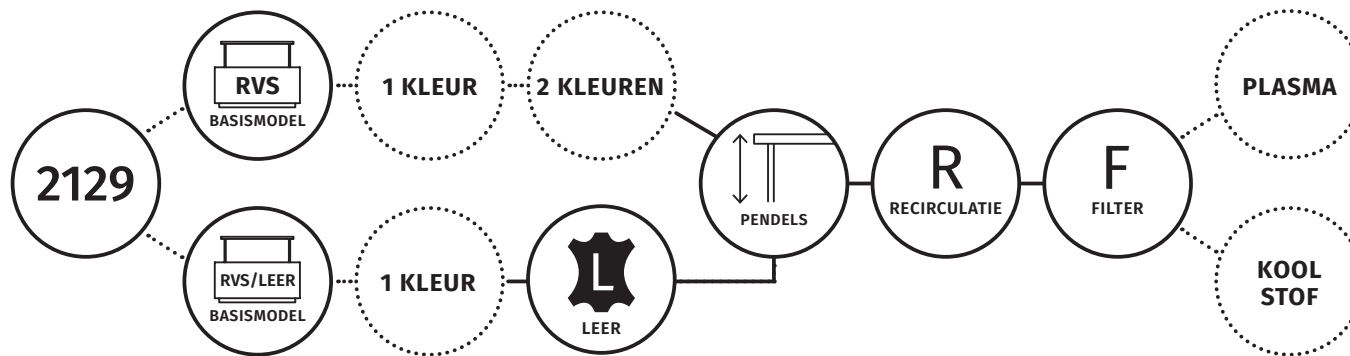

2129 OVAL X

EILAND MODEL | recirculatie | 1000 mm

Wave

ENERGIELABEL

○ VASTE GEGEVENS MODEL

⊙ KEUZE OPTIES

2129 OVAL X

EILAND MODEL | recirculatie | 1000 mm

AANVULLENDE INFORMATIE
• model is voorzien van interne stopcontact t.b.v. een plasmafilter
• tussenruimte onderzijde model en werkblad minimaal 650 mm - maximaal 900 mm

2129 OVAL X

EILAND MODEL | recirculatie | 1000 mm

ALPHENBERG[®]
leather
THE ORIGINAL