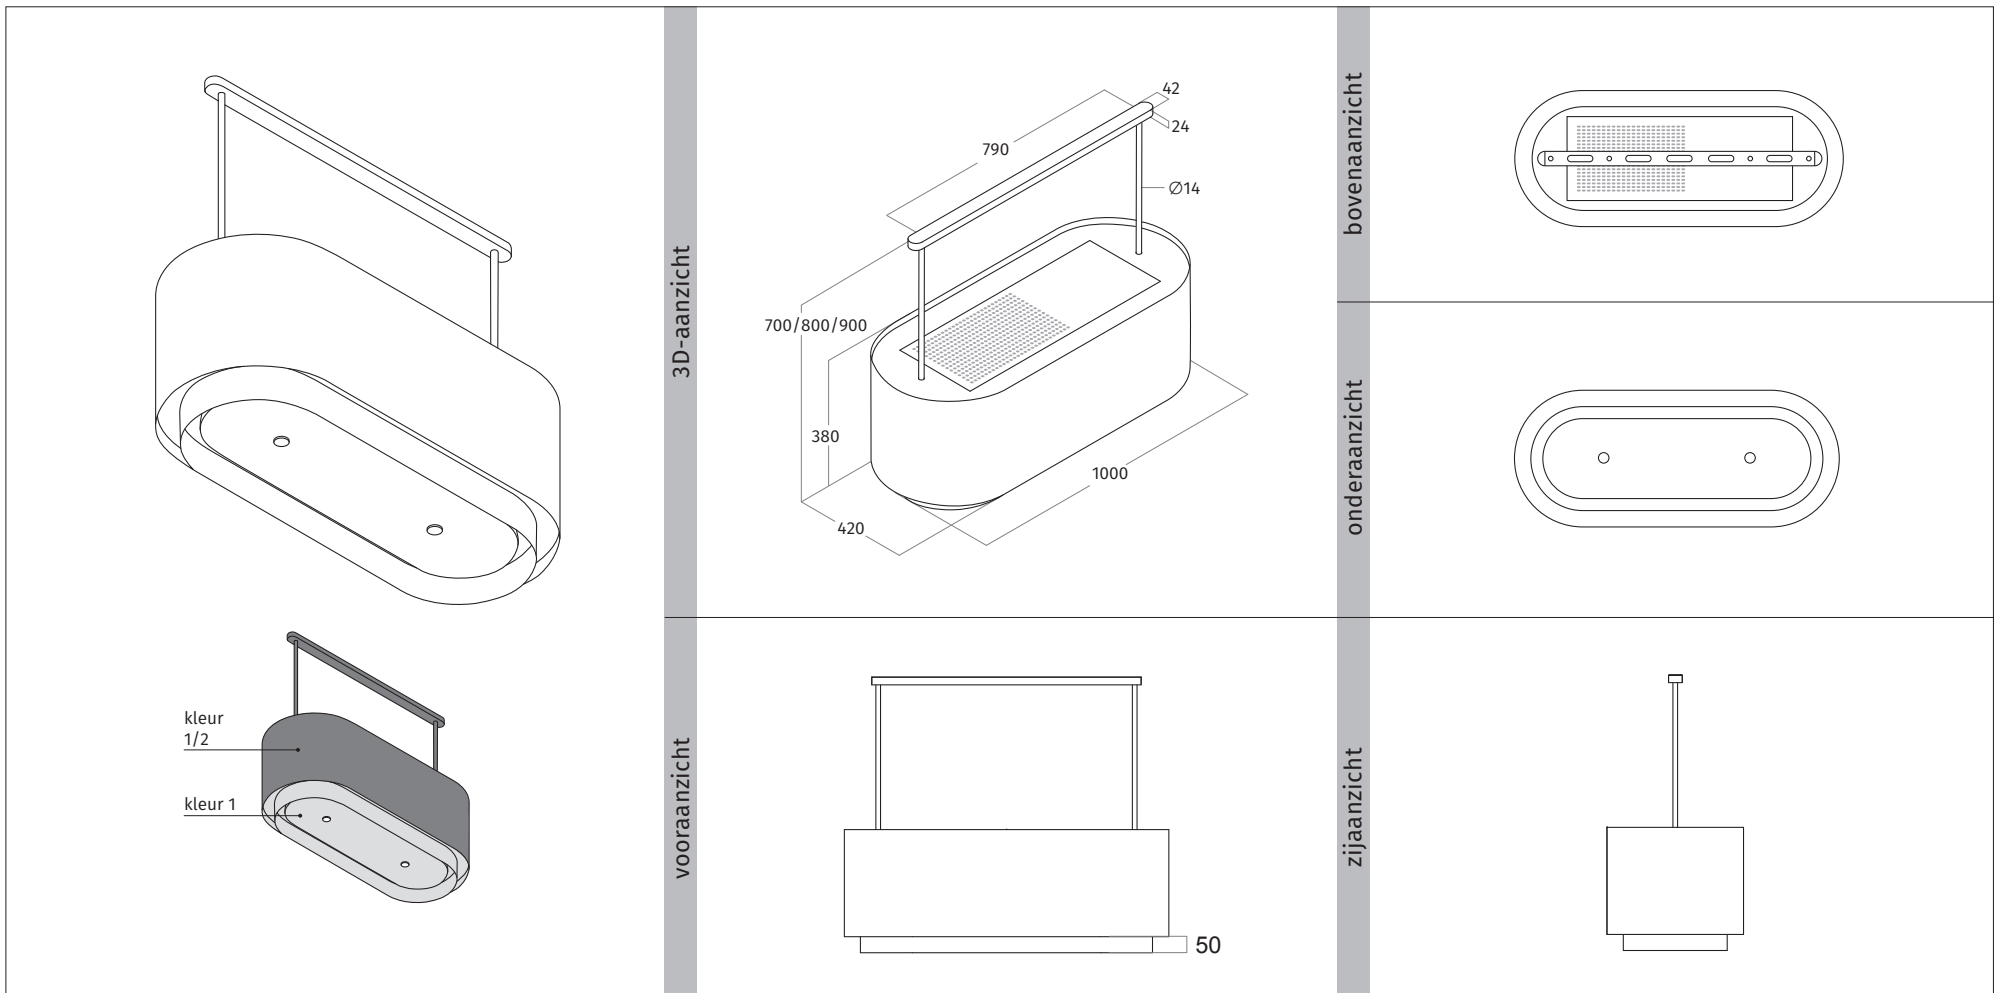

TECHNISCHE SPECIFICATIES	
VASTE INTERNE MOTOR	850 m ³ /h - 58 dBA - max. 250 W
RECIRCULATIE	op basis van koolstoffilter of plasmafilter
AFSTANDBEDIENING	3 standen & intensief & timer
VETFILTER(S)	2 x aluminium filter & randafzuiging
VERLICHTING	2 x 4,5 W dimbare LEDs 2700 Kelvin
GEWICHT	ca. 35 kg

AANVULLENDE INFORMATIE
• model is voorzien van interne stopcontact t.b.v. een plasmafilter
• tussenruimte onderzijde model en werkblad minimaal 650 mm - maximaal 900 mm

2129 OVAL X

EILAND MODEL | recirculatie | 1000 mm