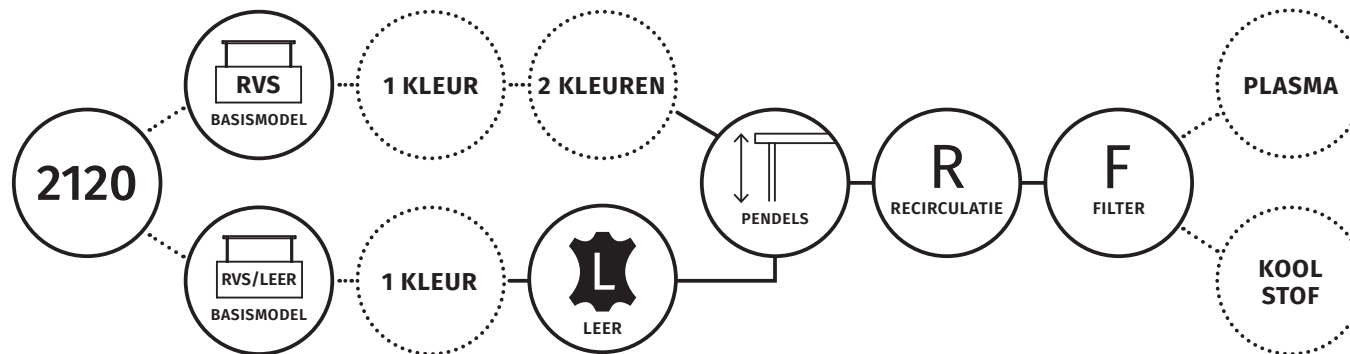

2120 LINE

EILAND MODEL | recirculatie | 900 mm

Wave

ENERGIELABEL

○ VASTE GEGEVENS MODEL

⊙ KEUZE OPTIES

2120 LINE

EILAND MODEL | recirculatie | 900 mm