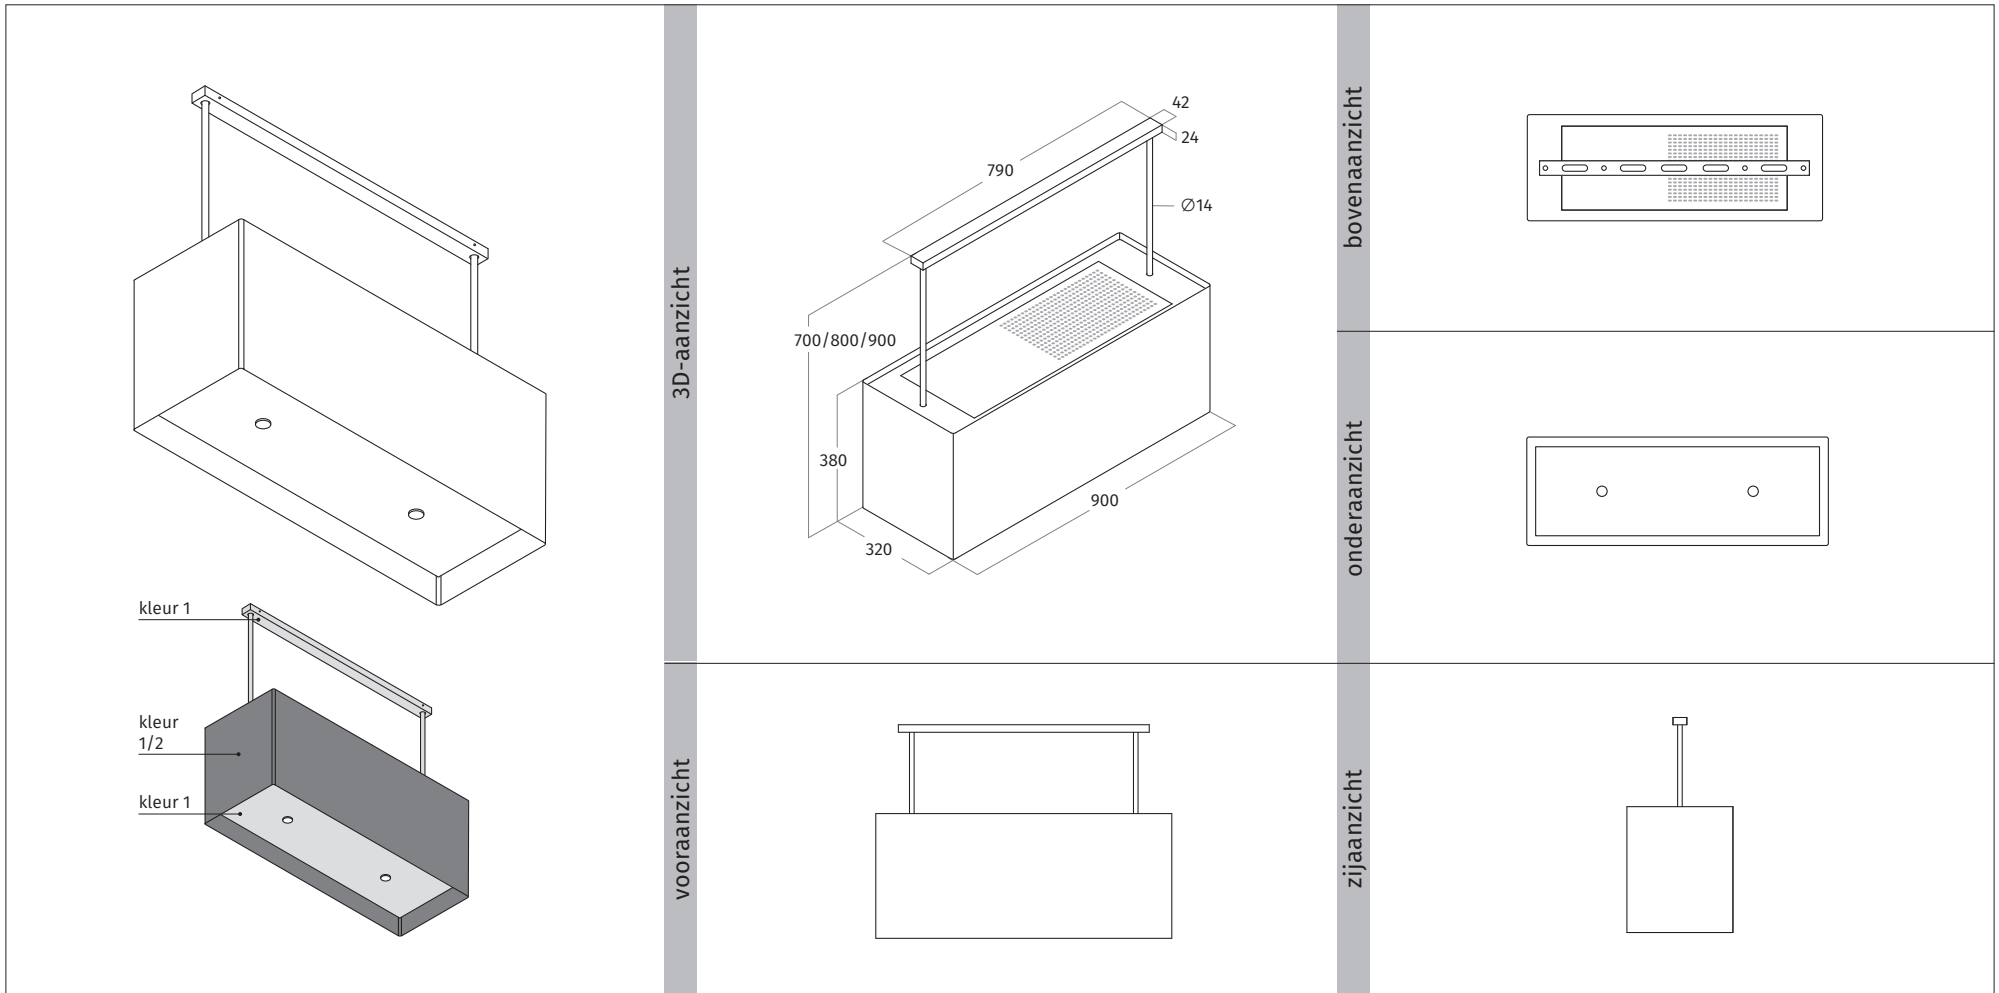

2120 LINE

EILAND MODEL | recirculatie | 900 mm

Wave

ENERGIELABEL

○ VASTE GEGEVENS MODEL

⊙ KEUZE OPTIES

2120 LINE

EILAND MODEL | recirculatie | 900 mm

AANVULLENDE INFORMATIE
• model is voorzien van interne stopcontact t.b.v. een plasmafilter
• tussenruimte onderzijde model en werkblad minimaal 650 mm - maximaal 900 mm

2120 LINE

EILAND MODEL | recirculatie | 900 mm