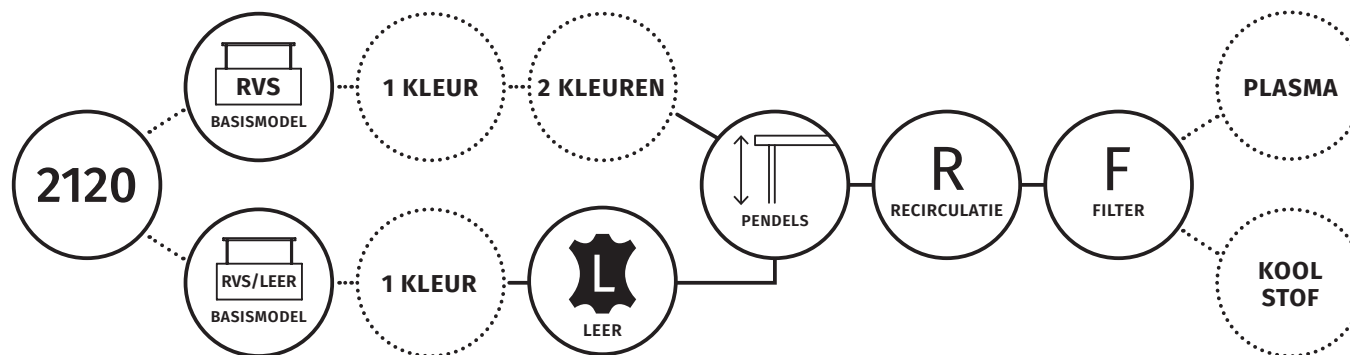

2120 LINE

EILAND MODEL | recirculatie | 1200 mm

Wave

ENERGIELABEL

○ VASTE GEGEVENS MODEL

⊙ KEUZE OPTIES

2120 LINE

EILAND MODEL | recirculatie | 1200 mm