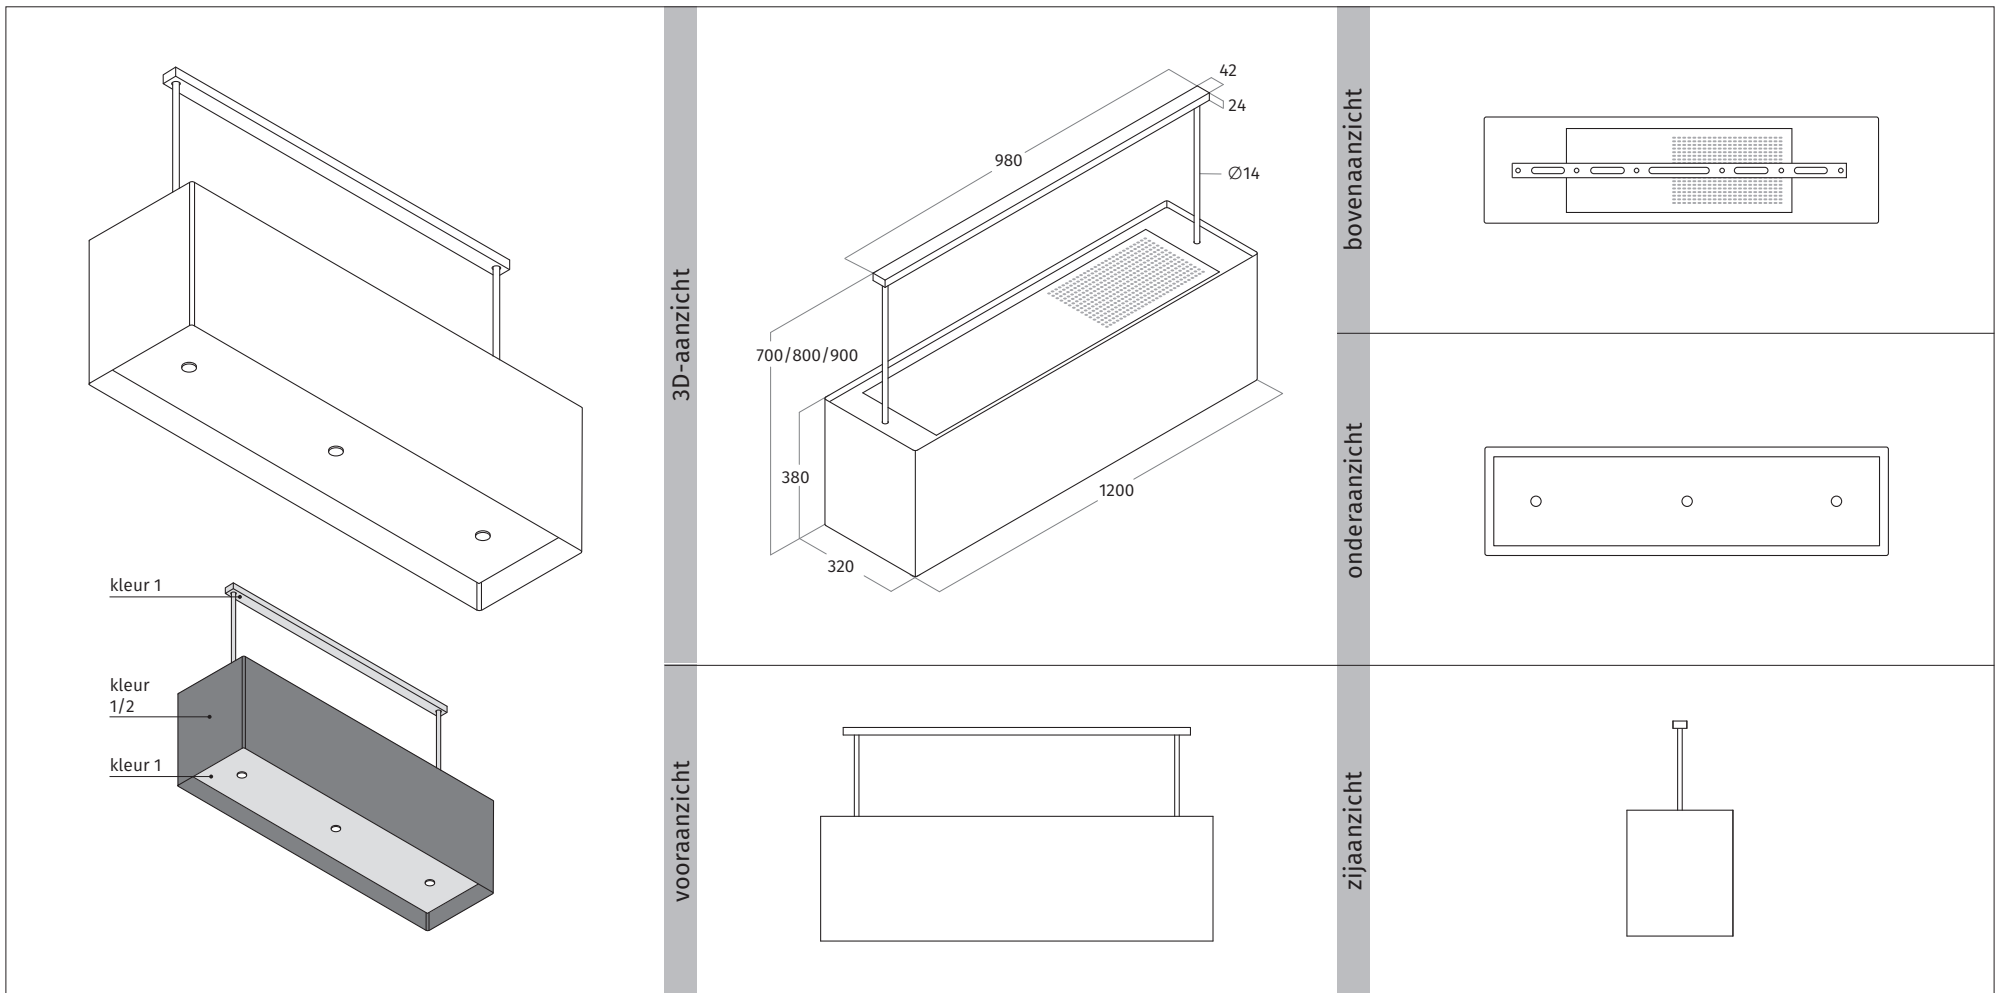

2120 LINE

EILAND MODEL | recirculatie | 1200 mm

Wave

ENERGIELABEL

○ VASTE GEGEVENS MODEL

⊙ KEUZE OPTIES

2120 LINE

EILAND MODEL | recirculatie | 1200 mm

AANVULLENDE INFORMATIE
• model is voorzien van interne stopcontact t.b.v. een plasmafilter
• tussenruimte onderzijde model en werkblad minimaal 650 mm - maximaal 900 mm

2120 LINE

EILAND MODEL | recirculatie | 1200 mm