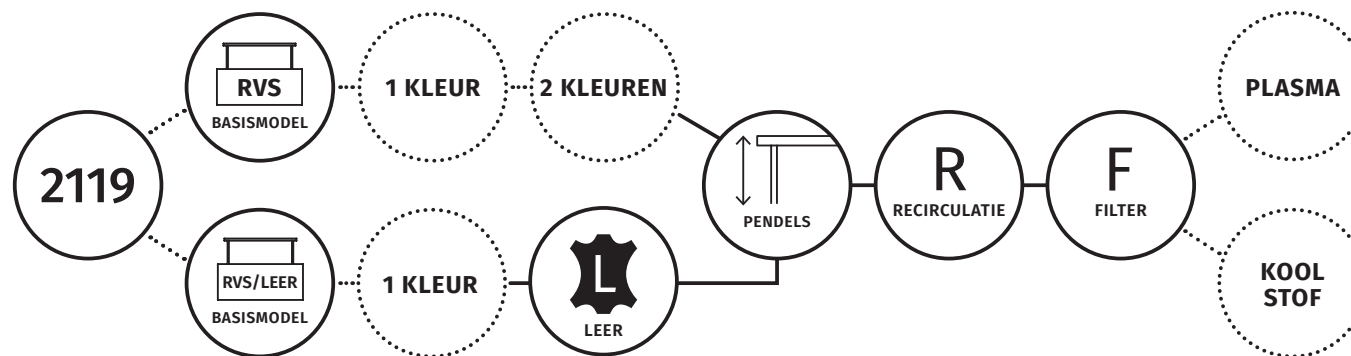

2119 OVAL

EILAND MODEL | recirculatie | 900 mm

Wave

ENERGIELABEL

○ VASTE GEGEVENS MODEL

⊙ KEUZE OPTIES

2119 OVAL

EILAND MODEL | recirculatie | 900 mm

AANVULLENDE INFORMATIE
• model is voorzien van interne stopcontact t.b.v. een plasmafilter
• tussenruimte onderzijde model en werkblad minimaal 650 mm - maximaal 900 mm

2119 OVAL

EILAND MODEL | recirculatie | 900 mm

ALPHENBERG[®]
leather
THE ORIGINAL

2119 OVAL

EILAND MODEL | recirculatie | 900 mm