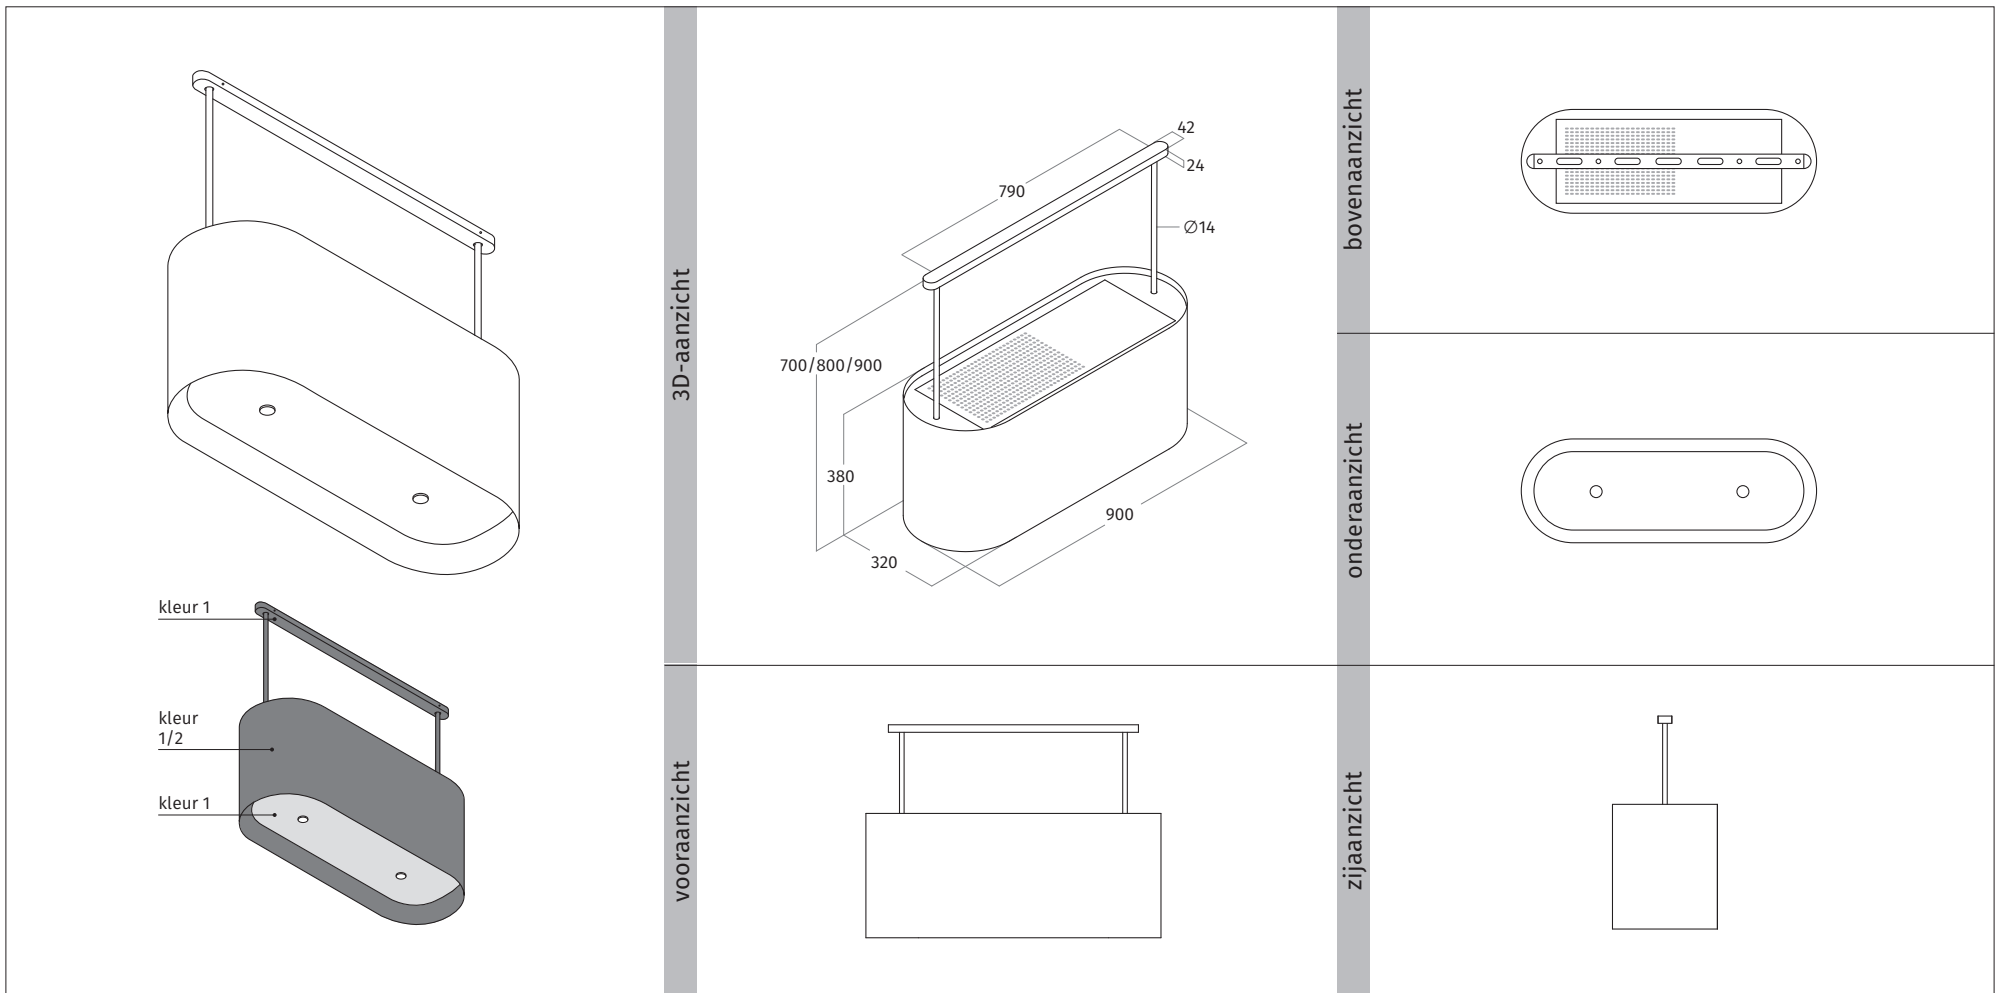

2119 OVAL

EILAND MODEL | recirculatie | 900 mm

Wave

ENERGIELABEL

○ VASTE GEGEVENS MODEL

⊙ KEUZE OPTIES

2119 OVAL

EILAND MODEL | recirculatie | 900 mm

AANVULLENDE INFORMATIE
• model is voorzien van interne stopcontact t.b.v. een plasmafilter
• tussenruimte onderzijde model en werkblad minimaal 650 mm - maximaal 900 mm

2119 OVAL

EILAND MODEL | recirculatie | 900 mm