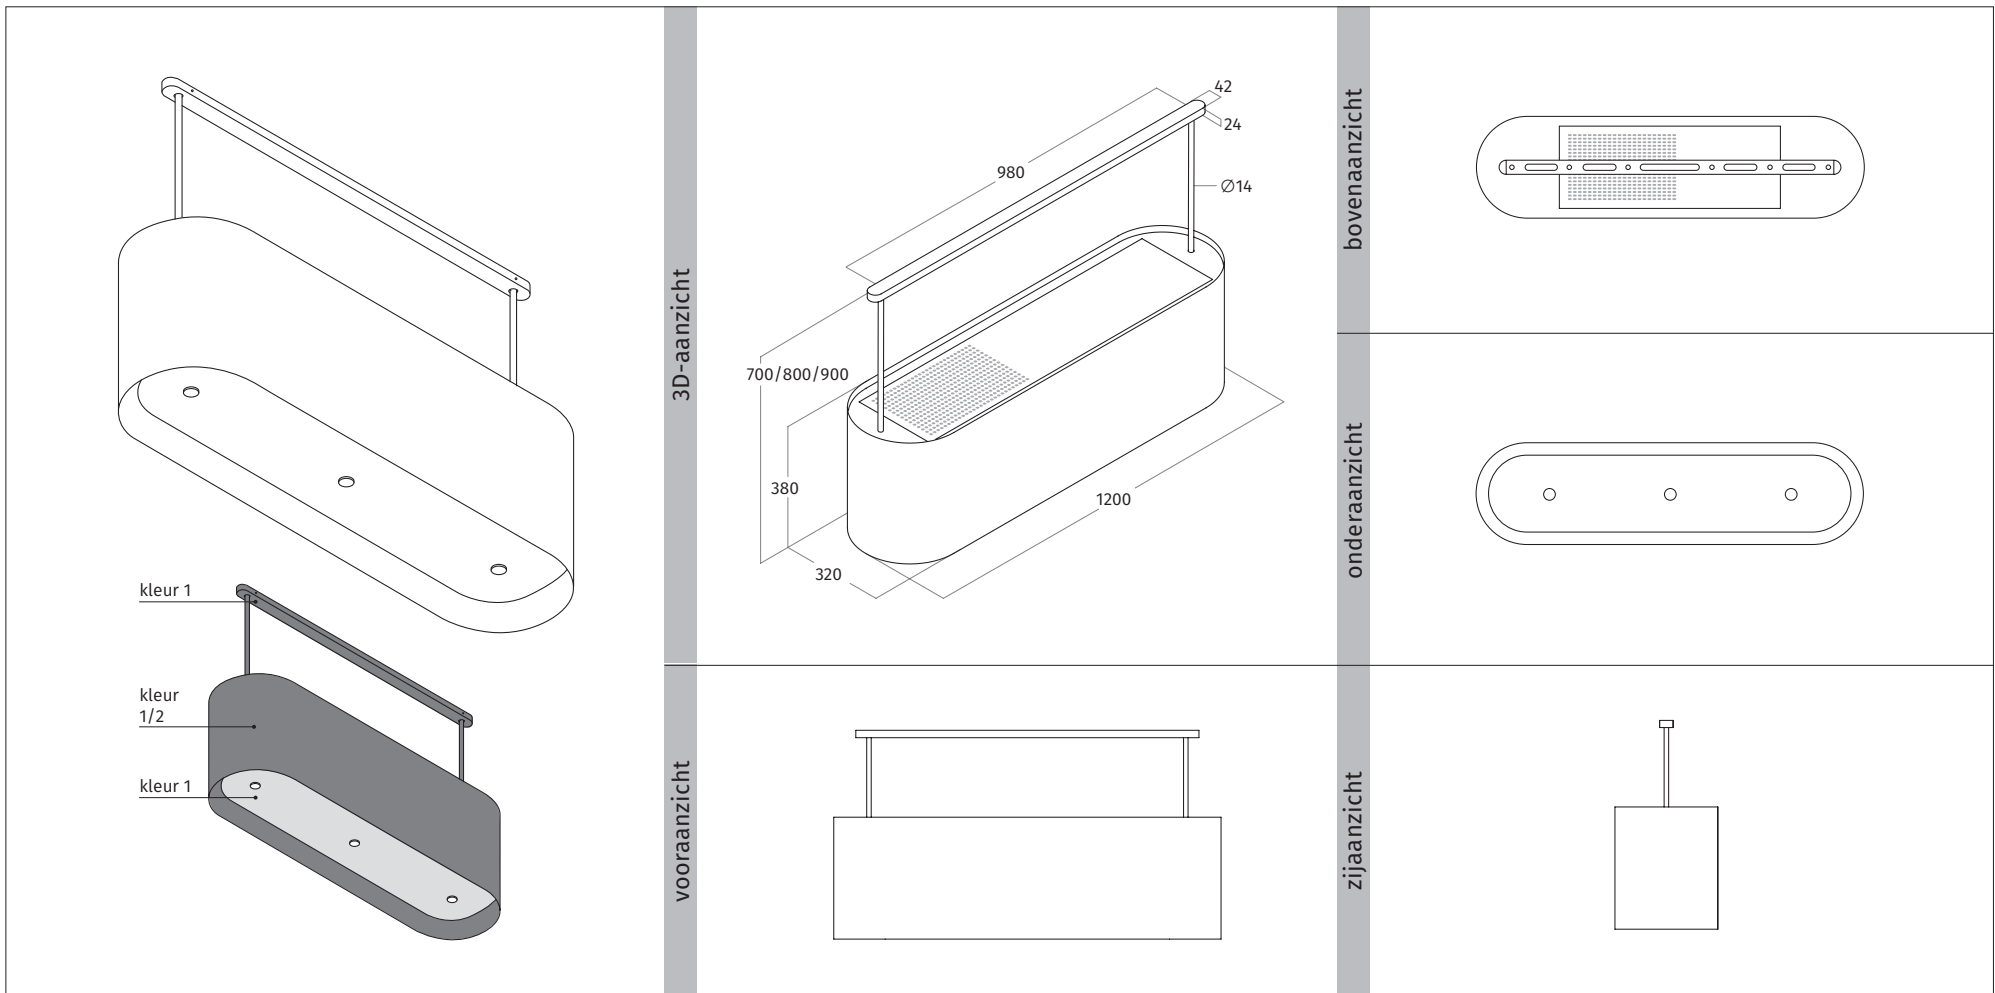

2119 OVAL

EILAND MODEL | recirculatie | 1200 mm

Wave

ENERGIELABEL

○ VASTE GEGEVENS MODEL

⊙ KEUZE OPTIES

2119 OVAL

EILAND MODEL | recirculatie | 1200 mm

AANVULLENDE INFORMATIE
• model is voorzien van interne stopcontact t.b.v. een plasmafilter
• tussenruimte onderzijde model en werkblad minimaal 650 mm - maximaal 900 mm

2119 OVAL

EILAND MODEL | recirculatie | 1200 mm