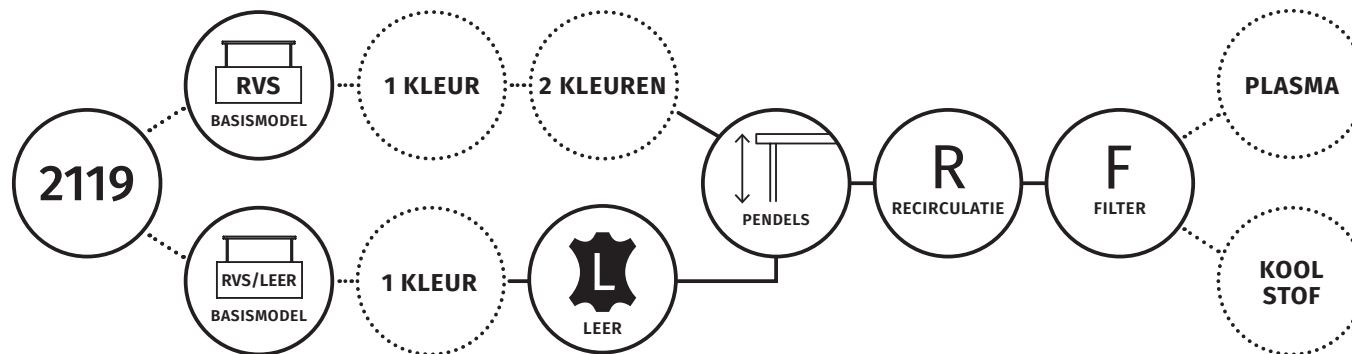

2119 OVAL

EILAND MODEL | recirculatie | 1200 mm

Wave

ENERGIELABEL

○ VASTE GEGEVENS MODEL

⊙ KEUZE OPTIES

2119 OVAL

EILAND MODEL | recirculatie | 1200 mm

AANVULLENDE INFORMATIE
• model is voorzien van interne stopcontact t.b.v. een plasmafilter
• tussenruimte onderzijde model en werkblad minimaal 650 mm - maximaal 900 mm

2119 OVAL

EILAND MODEL | recirculatie | 1200 mm