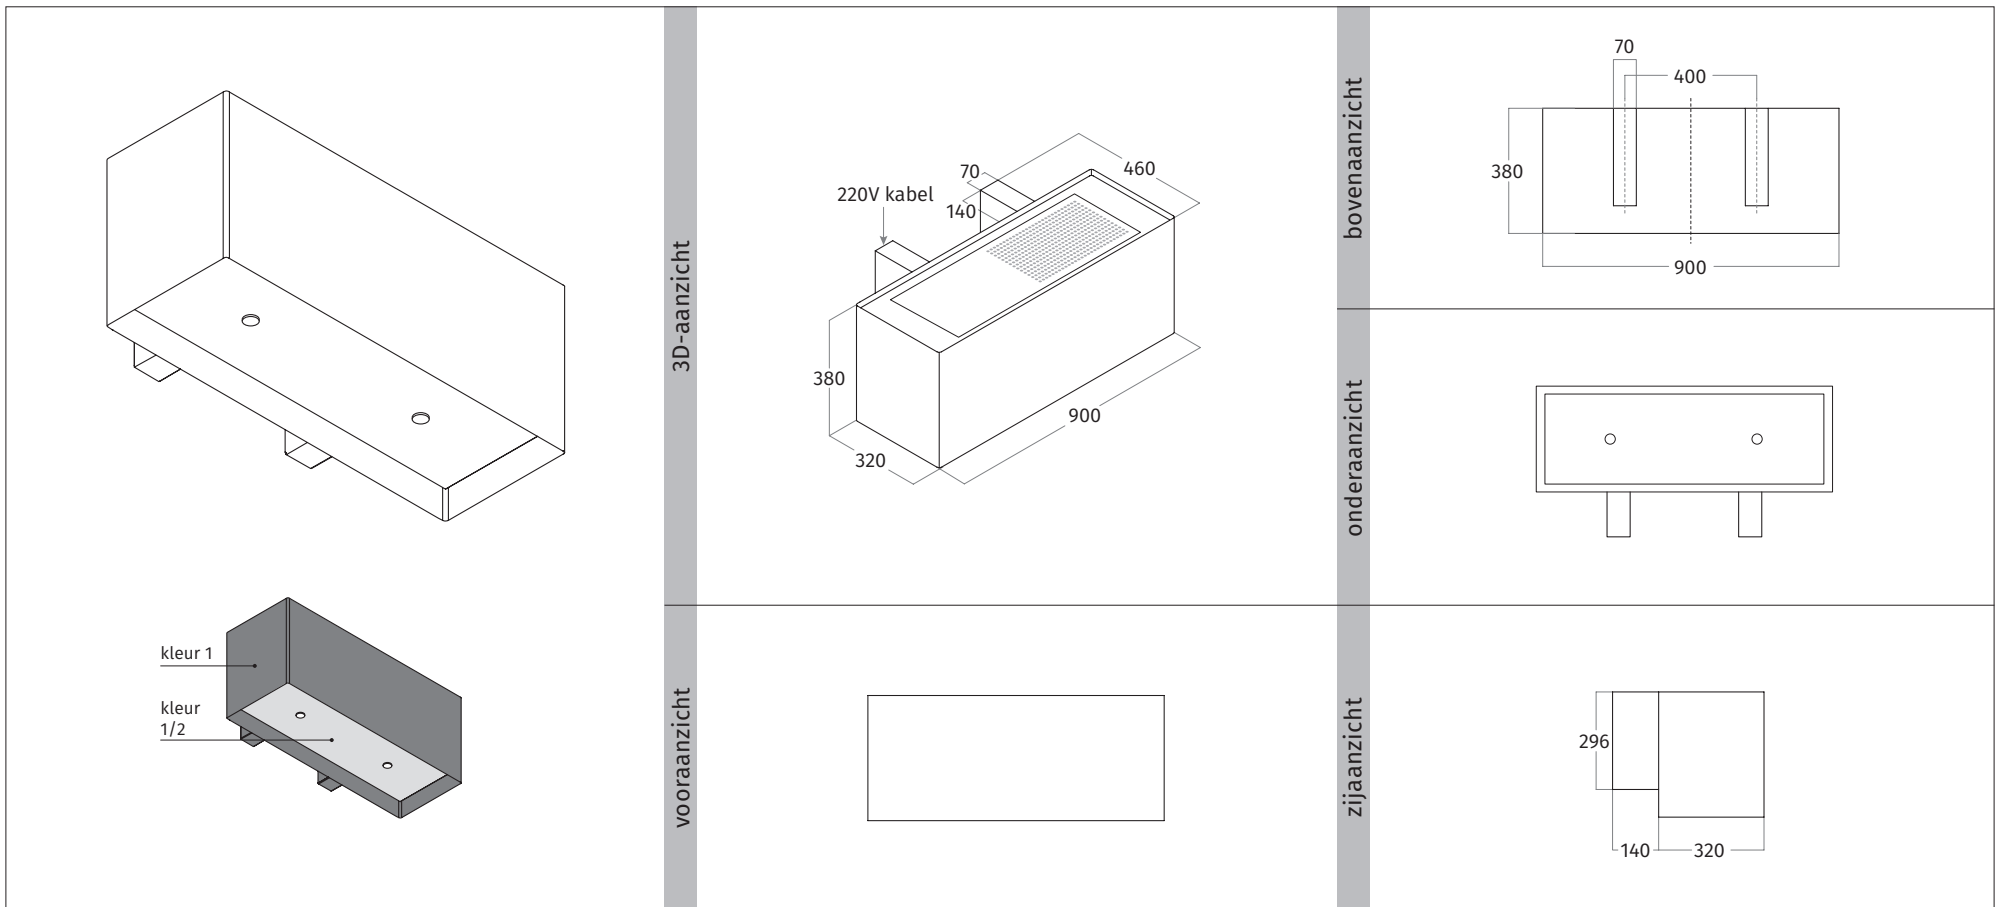

1120 LINE

WAND MODEL | recirculatie | 900 mm

Wave

ENERGIELABEL

○ VASTE GEGEVENS MODEL

⊙ KEUZE OPTIES

1120 LINE

WAND MODEL | recirculatie | 900 mm

AANVULLENDE INFORMATIE
• model is voorzien van interne stopcontact t.b.v. een plasmafiter
• tussenruimte onderzijde model en werkblad minimaal 650 mm - maximaal 900 mm
• model is te verkrijgen in een afvoer versie - <i>vraag naar de mogelijkheden</i>