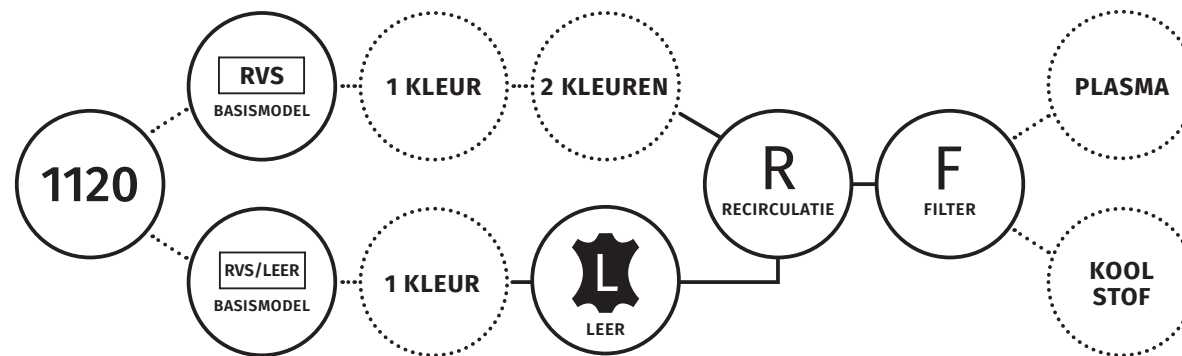

1120 LINE

WAND MODEL | recirculatie | 900 mm

Wave

ENERGIELABEL

○ VASTE GEGEVENS MODEL

⊙ KEUZE OPTIES

1120 LINE

WAND MODEL | recirculatie | 900 mm

AANVULLENDE INFORMATIE
• model is voorzien van interne stopcontact t.b.v. een plasmafiter
• tussenruimte onderzijde model en werkblad minimaal 650 mm - maximaal 900 mm
• model is te verkrijgen in een afvoer versie - <i>vraag naar de mogelijkheden</i>