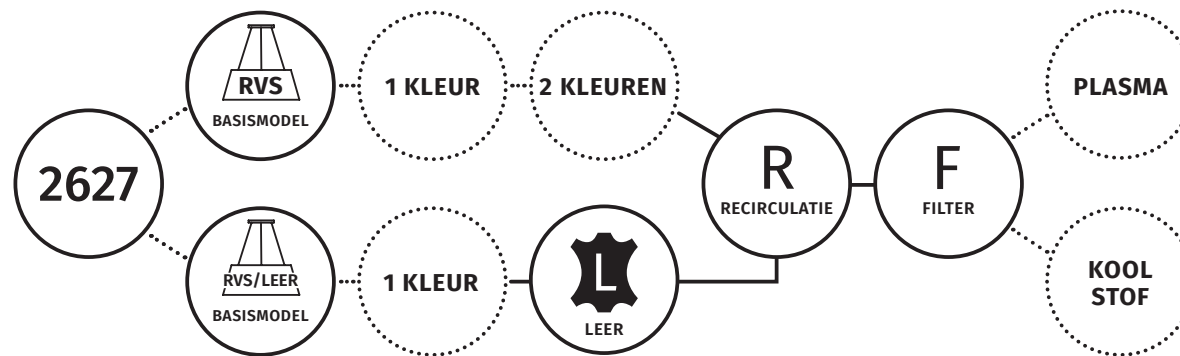

# 2627 TAPS

EILAND MODEL & LAMP | recirculatie | 900 mm

Wave

ENERGIELABEL

○ VASTE GEGEVENS MODEL

⊙ KEUZE OPTIES

# 2627 TAPS

EILAND MODEL & LAMP | recirculatie | 900 mm

TECHNISCHE SPECIFICATIES	
VASTE INTERNE MOTOR	850 m <sup>3</sup> /h - 58 dBA - max. 250 W
RECIRCULATIE	op basis van koolstoffilter of plasmafilter
AFSTANDSBEDIENING	3 standen & intensief & timer
VETFILTER(S)	1 x aluminium filter & randafzuiging
VERLICHTING	1 x 36 W LEDdisc 2000 - 3000 Kelvin
GEWICHT	ca. 46 kg