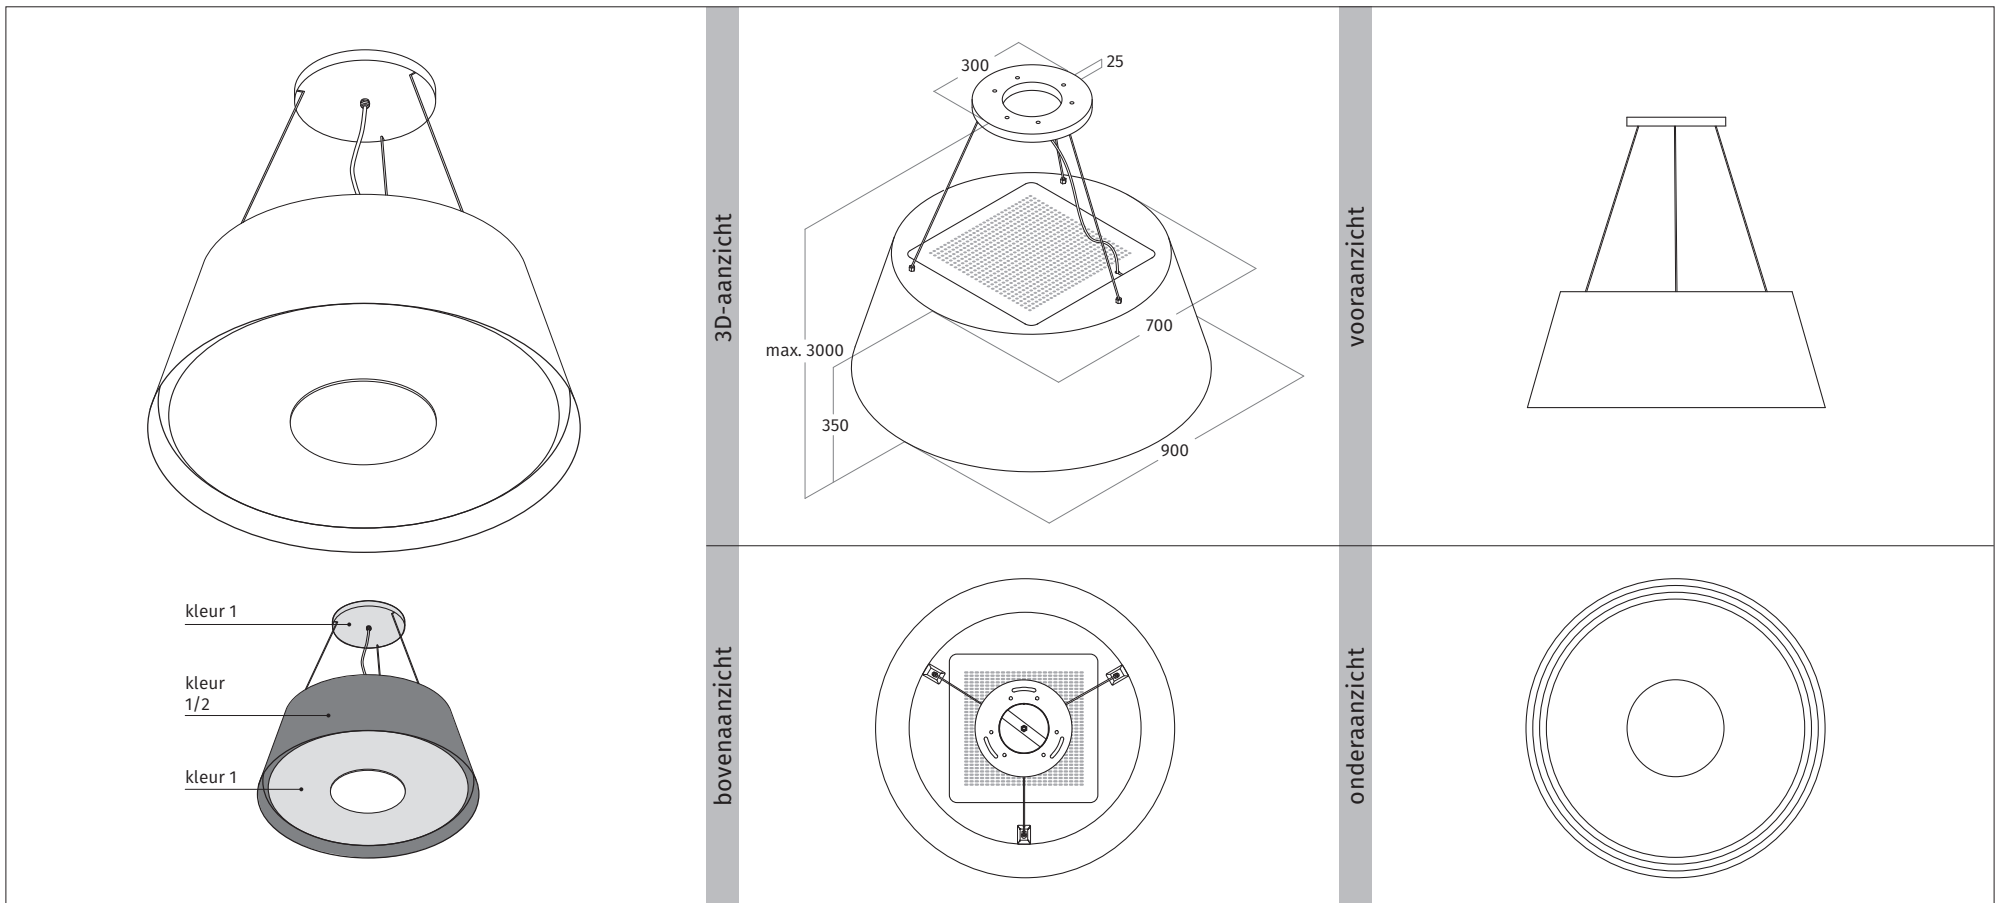

2627 TAPS

EILAND MODEL & LAMP | recirculatie | 900 mm

TECHNISCHE SPECIFICATIES	
VASTE INTERNE MOTOR	850 m³/h - 58 dBA - max. 250 W
RECIRCULATIE	op basis van koolstoffilter of plasmafilter
AFSTANDSBEDIENING	3 standen & intensief & timer
VETFILTER(S)	1 x aluminium filter & randafzuiging
VERLICHTING	1 x 36 W LEDdisc 2000 - 3000 Kelvin
GEWICHT	ca. 46 kg

AANVULLENDE INFORMATIE
• model is voorzien van interne stopcontact t.b.v. een plasmafilter
• bijgeleverde kabellengte is variabel t/m 3000 mm
• verlengde kabels op aanvraag
• standaard is kleur plafondpaneel gelijk aan kleur onderzijde unit, andere kleurcombinatie in overleg mogelijk
• de lamp wordt standaard geschakeld middels de afstandsbediening van de afzuigkap
• tussenruimte onderzijde model en werkblad minimaal 650 mm - maximaal 900 mm